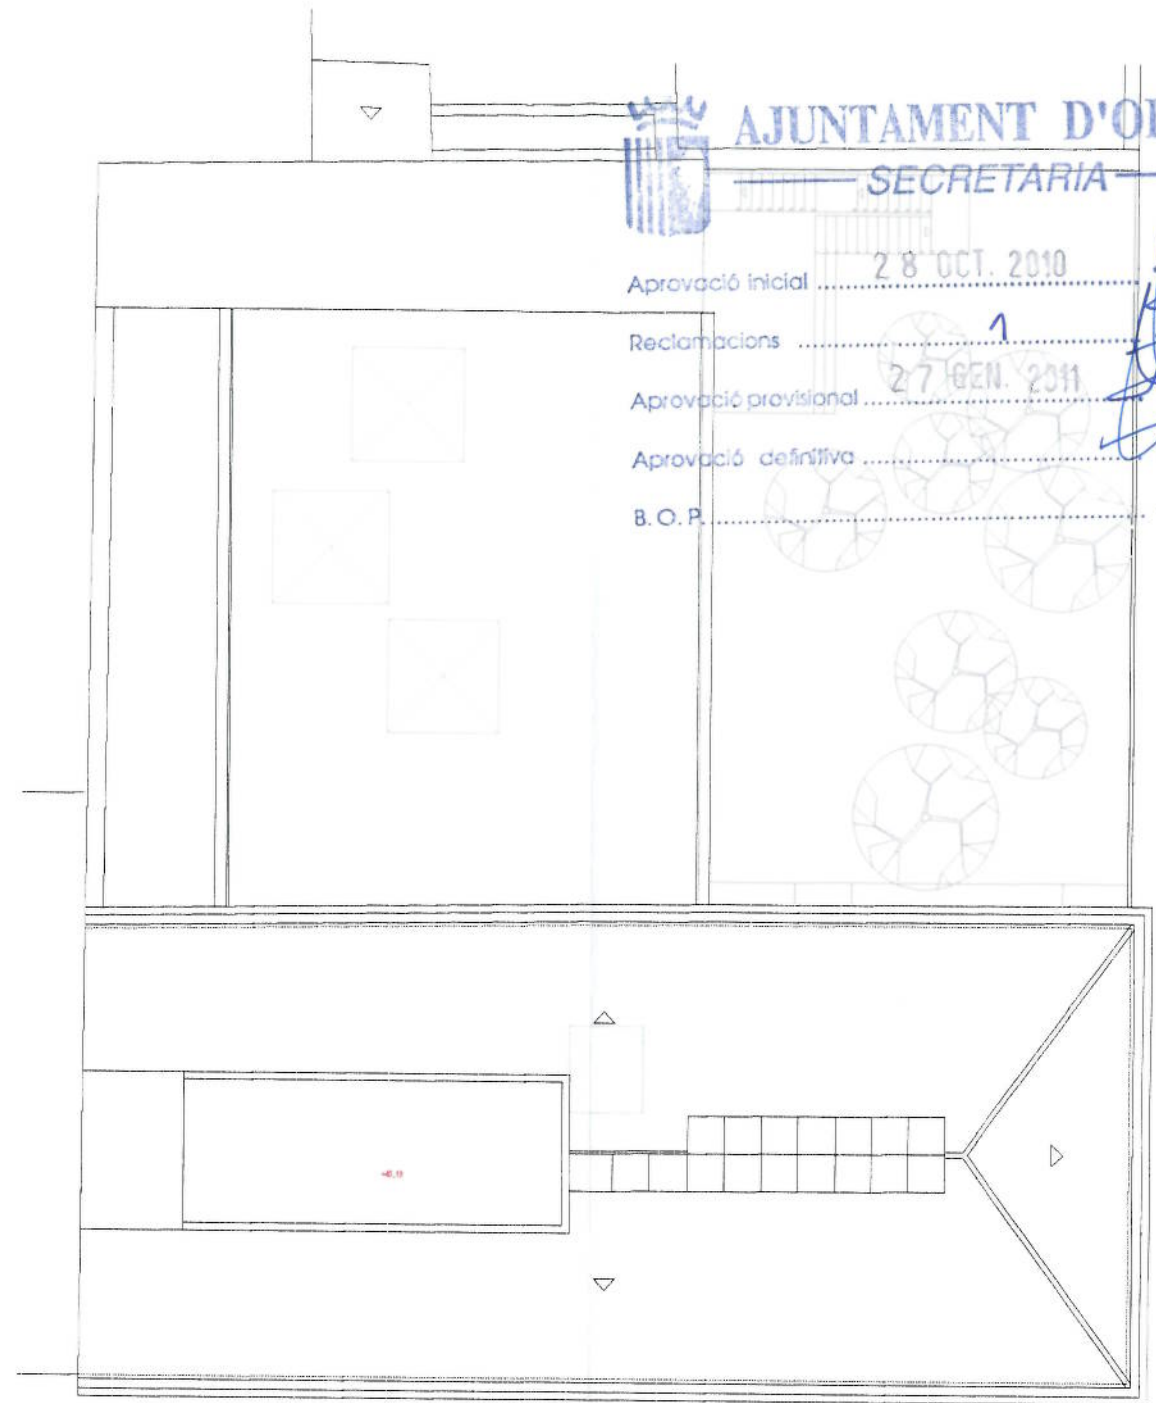

PLANTA BADALOT. cota +45,19

PLANTA COBERTA

**AJUNTAMENT D'OLOT**

SECRETARIA

Aprovació inicial ..... 28 OCT. 2010

Reclamacions ..... 1

Aprovació provisional ..... 27 GEN. 2011

Aprovació definitiva .....