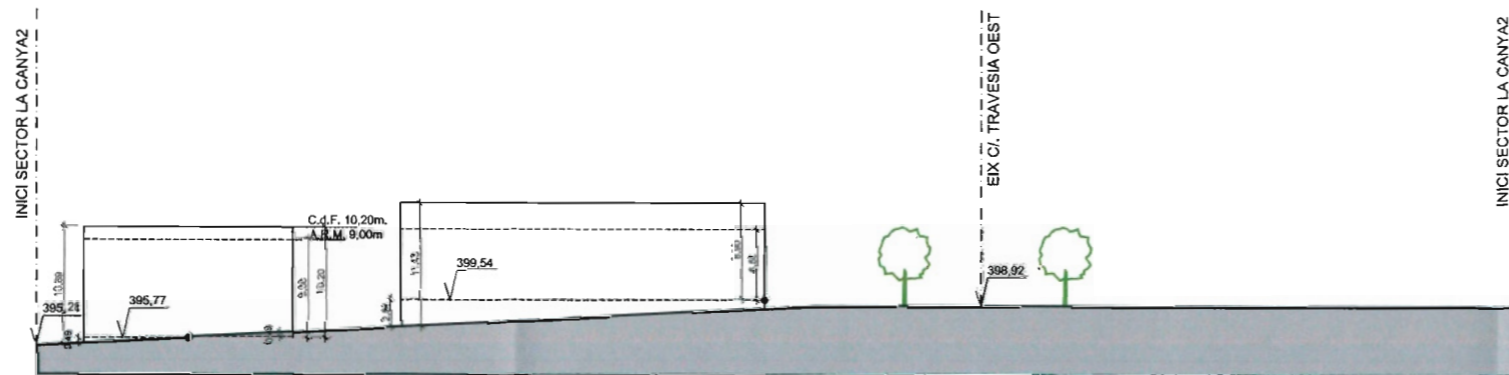

SECCIO A' VIAL TRANSVERSAL OEST

SECCIO D' CARRER ROSELLÓ

SECCIO D CARRER ROSELLÓ

**AJUNTAMENT D'OLOT**  
SECRETARIA

Aprovació inicial: 11 ABR. 2013  
 Reclamacions: NO  
 Aprovació definitiva: 23 MAIG 2013  
 B.O.P.: 12 JUNY 2013