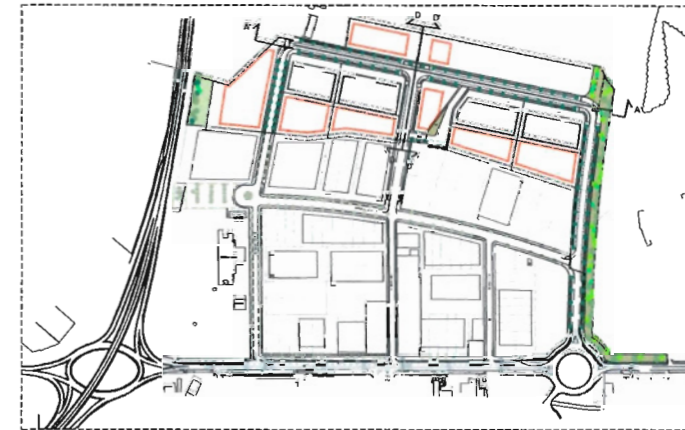

SECCIO A' VIAL TRANSVERSAL OEST

SECCIO D' CARRER ROSELLÓ

SECCIO D CARRER ROSELLÓ

**AJUNTAMENT D'OLOT**  
SECRETARIA

Aprovació inicial: 11 ABR. 2013  
 Reclamacions: NO  
 Aprovació definitiva: 23 MAIG 2013  
 B.O.P.: 12 JUNY 2013