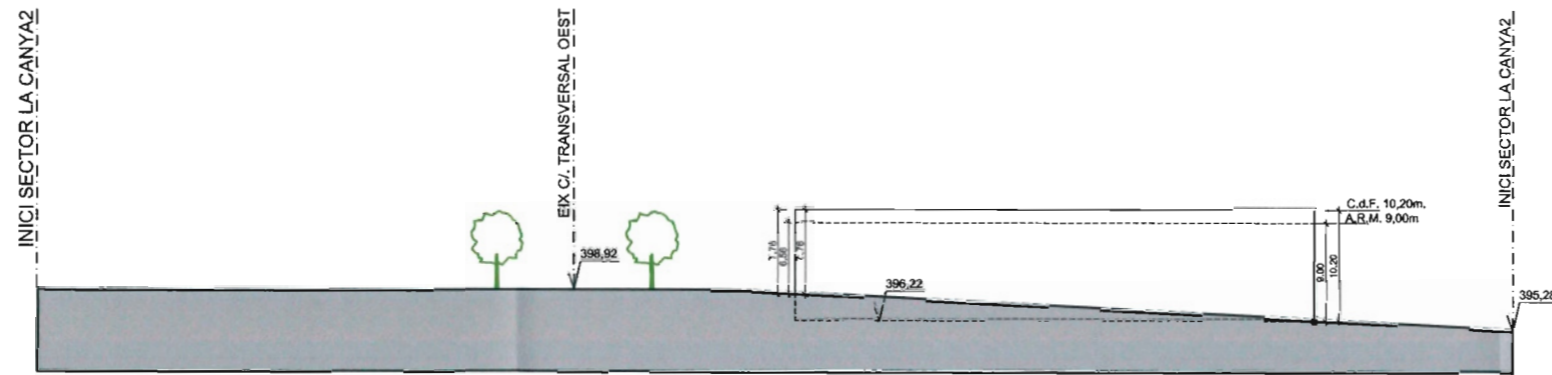

SECCIO A' VIAL TRANSVERSAL OEST

SECCIO D' CARRER ROSELLÓ

SECCIO D CARRER ROSELLÓ

**AJUNTAMENT D'OLOT**  
SECRETARIA

Aprovació inicial: 11 ABR. 2013  
 Reclamacions: NO  
 Aprovació definitiva: 23 MAIG 2013  
 B.O.P.: 12 JUNY 2013