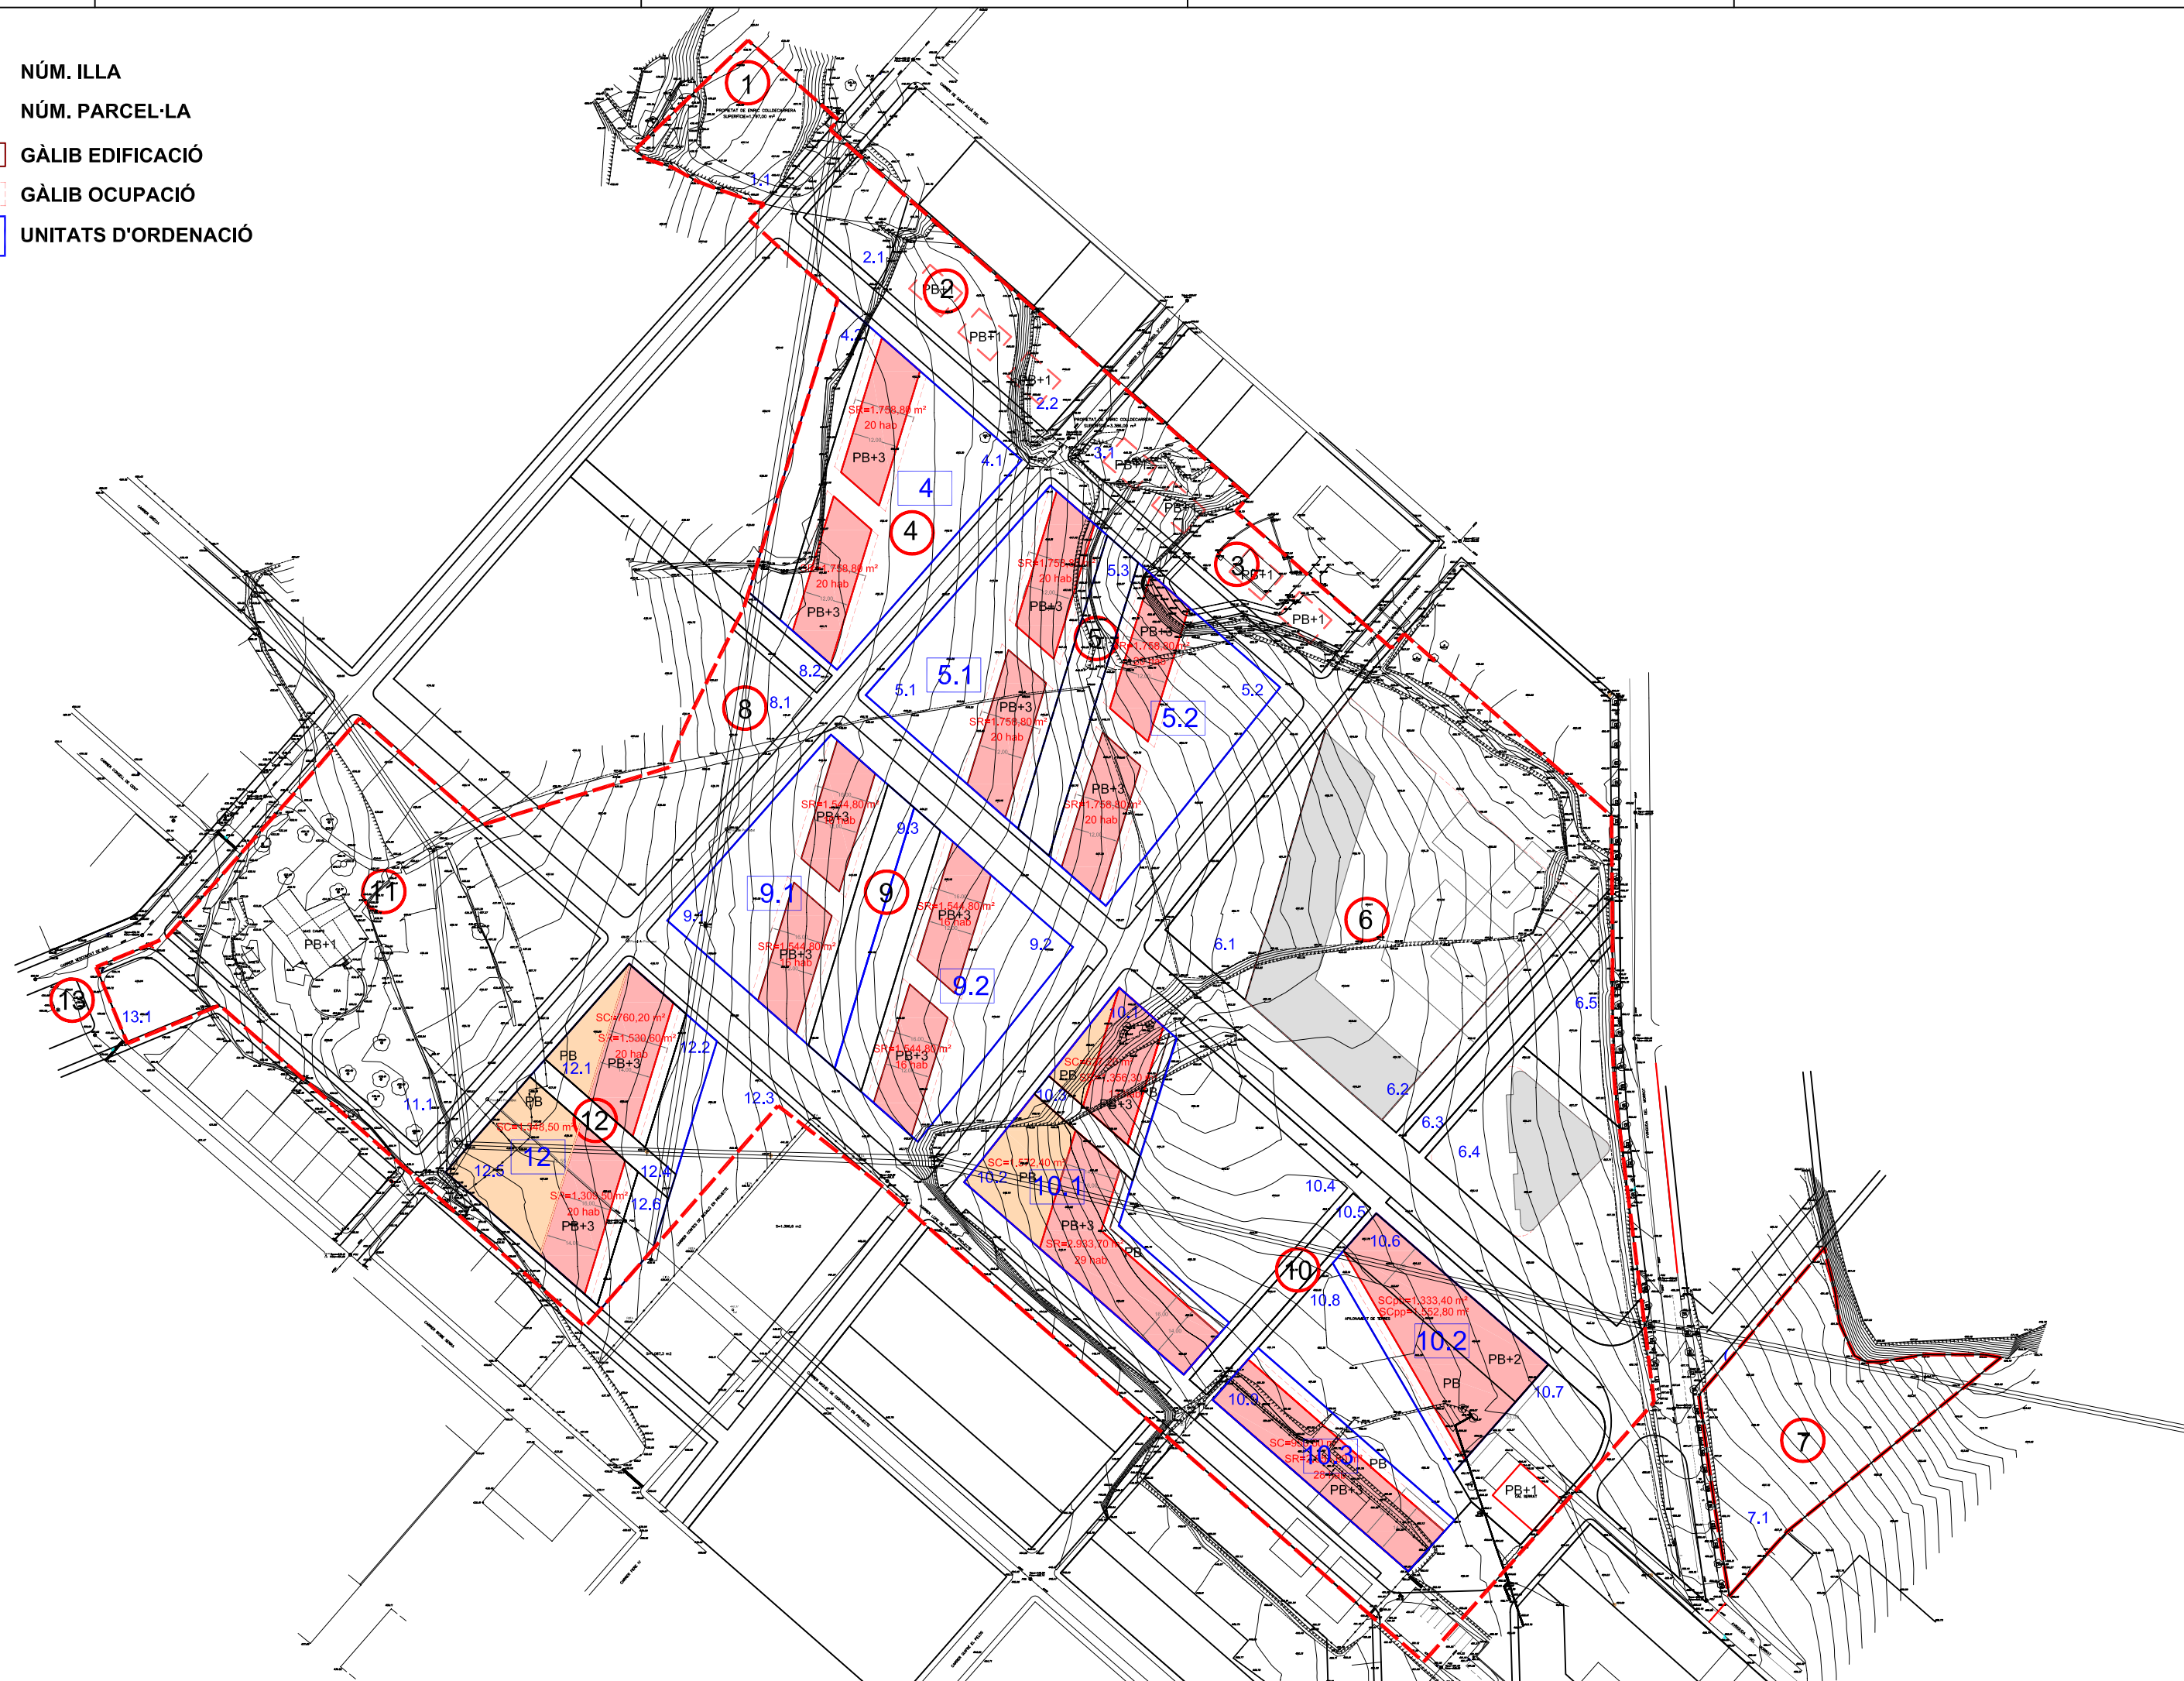

- 0 NÚM. ILLA
- 0.0 NÚM. PARCEL·LA
- GÀLIB EDIFICACIÓ
- GÀLIB OCUPACIÓ
- 0.0 UNITATS D'ORDENACIÓ

PROMOTOR:  
Ajuntament d'Olot

REDACTOR:  
Xavier Canals i Magrià  
Nuria Díez Roselló

DATA:  
NOVEMBRE DE 2009

ESCALA:  
1:750

**PLA PARCIAL URBANÍSTIC "EL SERRAT" AL MUNICIPI D'OTOT**

0.8-1 ORDENACIÓ DE L'EDIFICACIÓ SOBRE RASANT