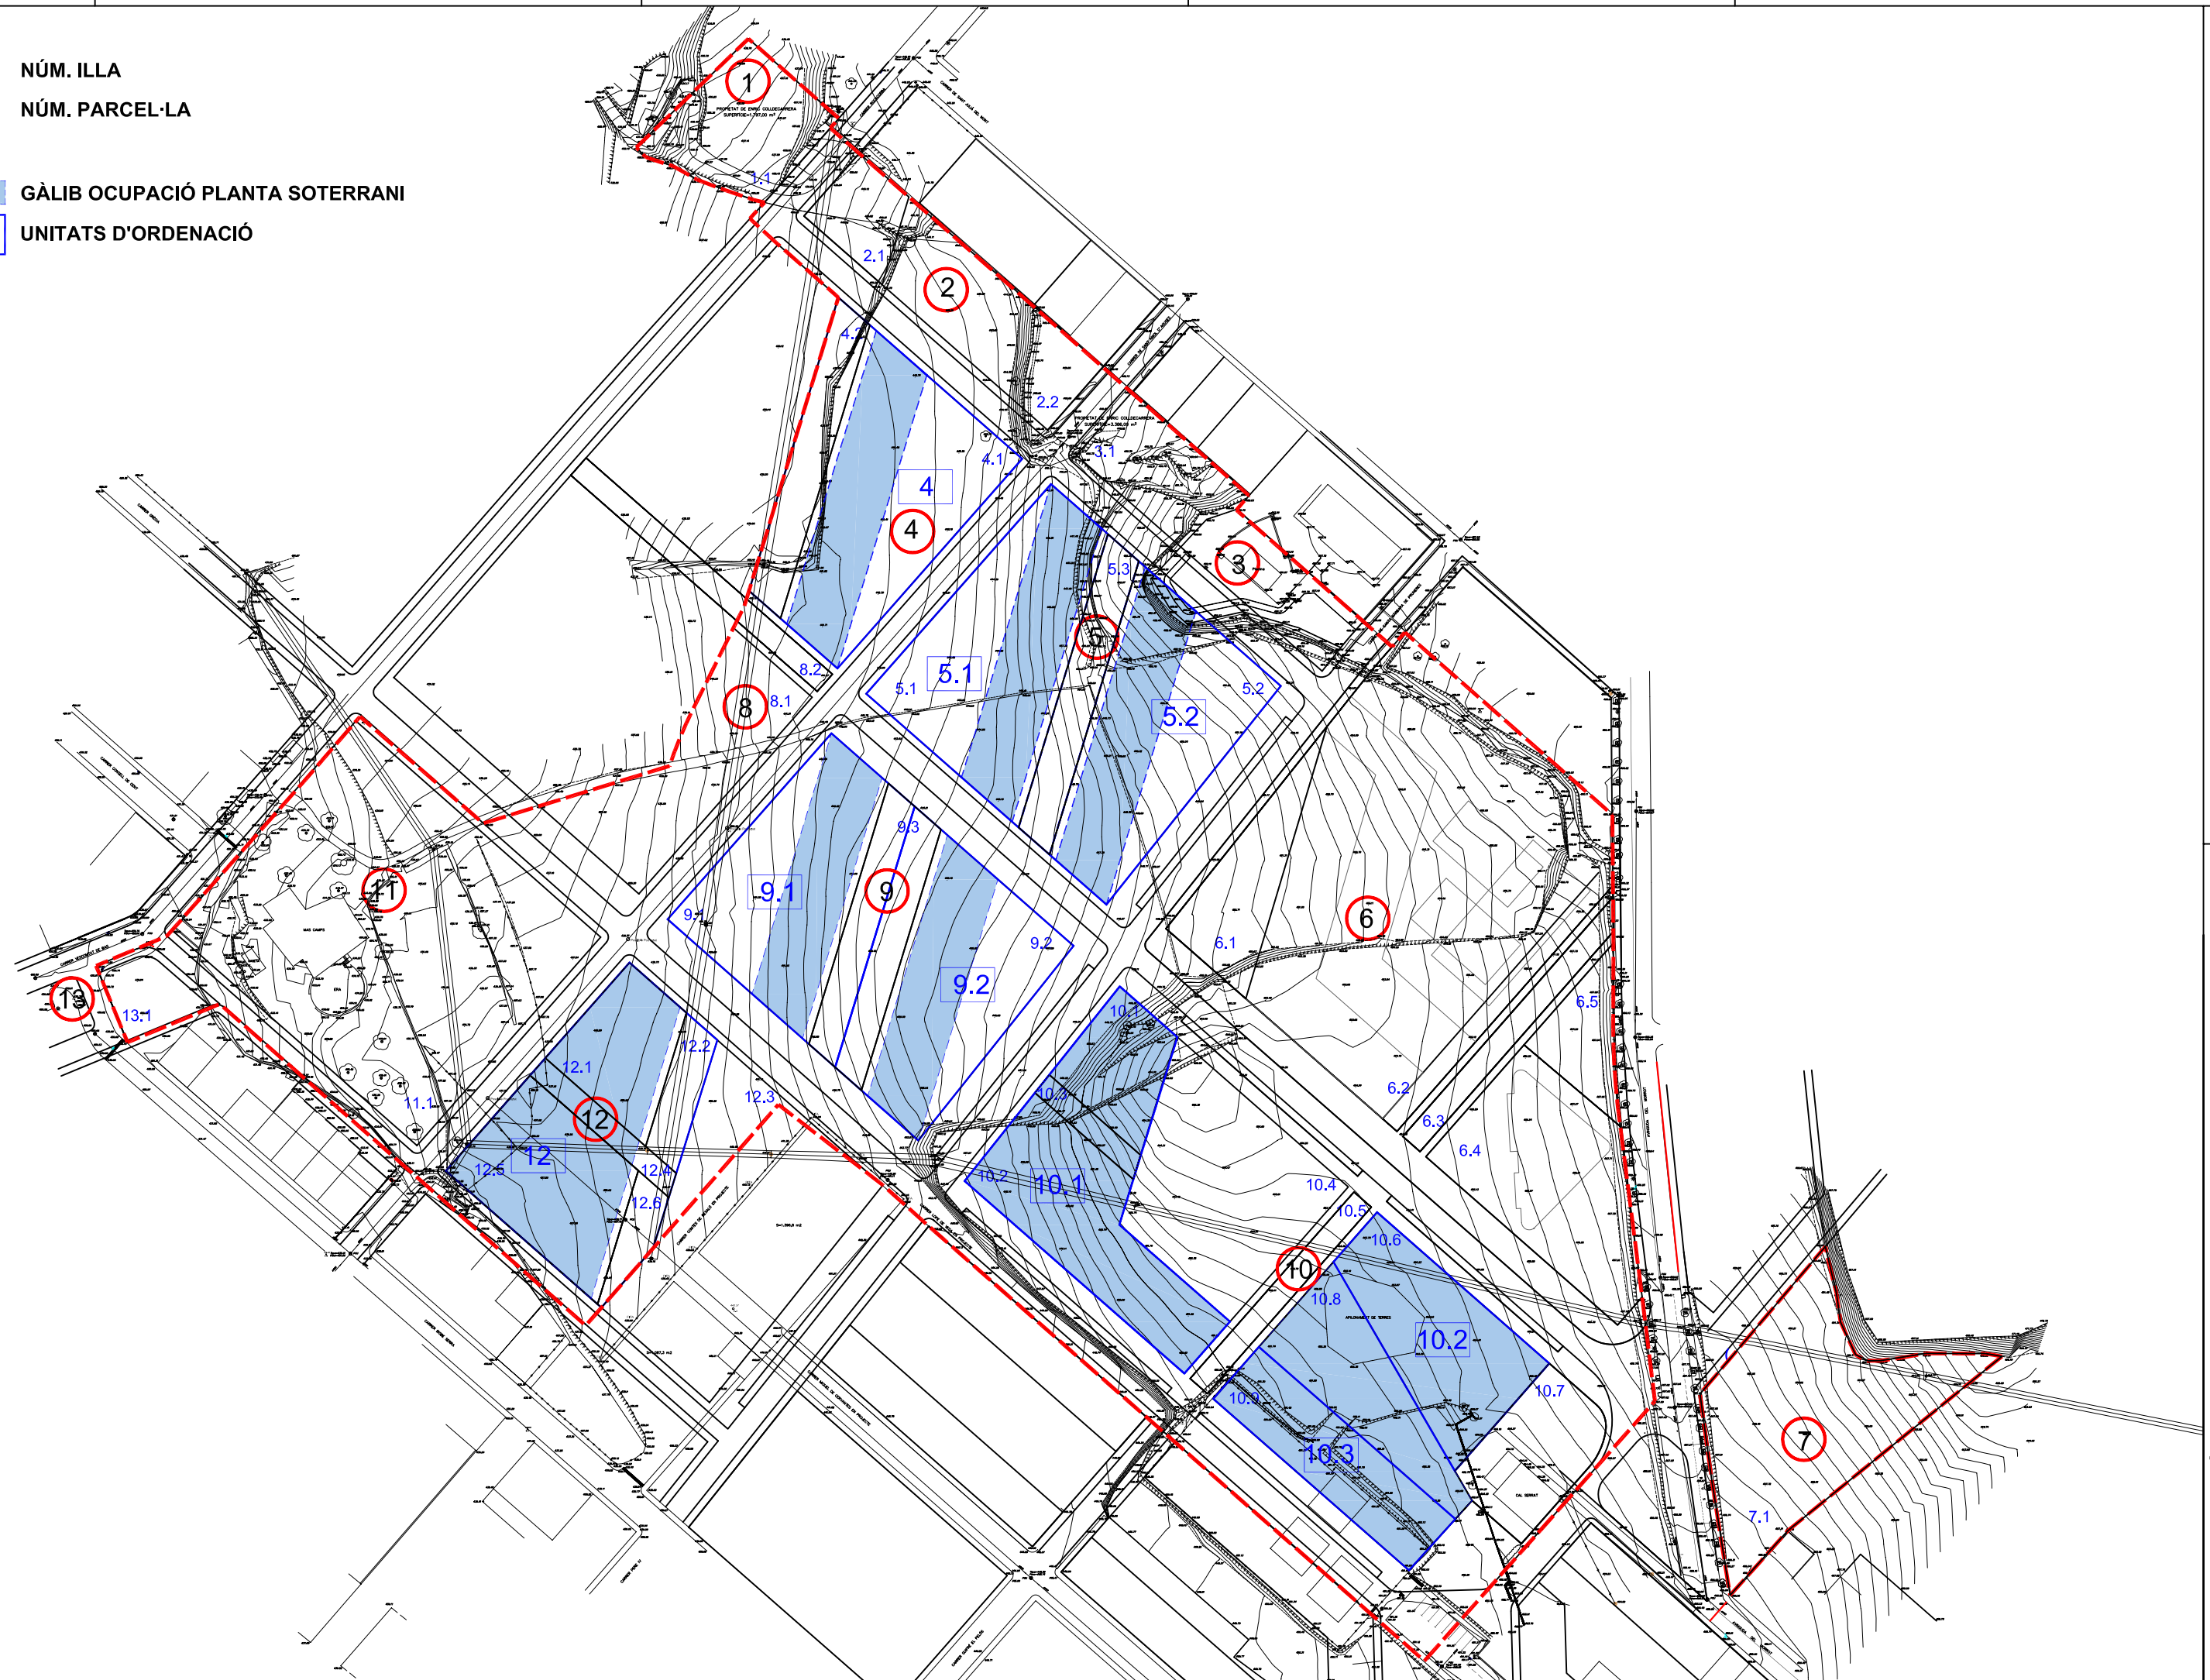

0 NÚM. ILLA  
0.0 NÚM. PARCEL·LA

GÀLIB OCUPACIÓ PLANTA SOTERRANI

0.0 UNITATS D'ORDENACIÓ

PROMOTOR:  
Ajuntament d'Olot  
REDACTOR: PAU COI, SL  
Xavier Casadó i Magrià  
Nuria Díez-Rubio

DATA: NOVENBRE DE 2009  
ESCALA: 1:750

PLA PARCIAL URBANÍSTIC "EL SERRAT" AL MUNICIPI D'OLOT  
0.8-2 ORDENACIÓ DE L'EDIFICACIÓ - OCUPACIÓ DEL SUBSÒL