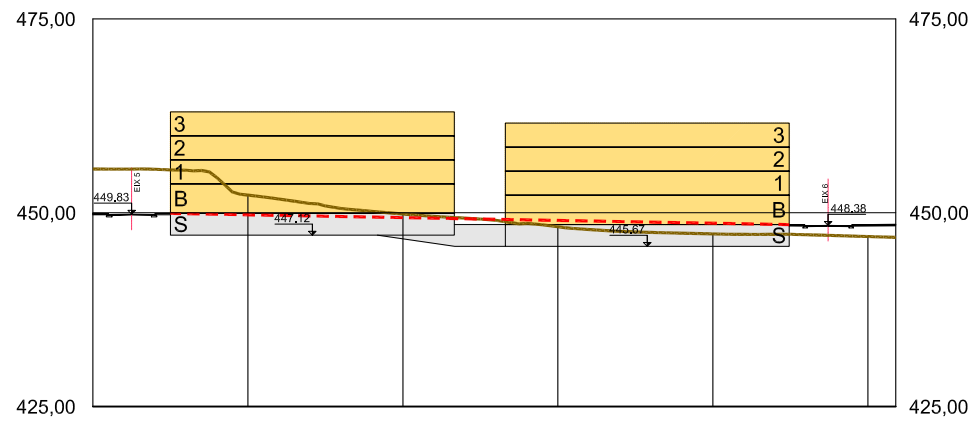

EIX 14

Cotes de Terreny	443,094	442,531	442,301	442,172	441,723	441,697
Distancies a l'Origen	0,000	20,000	40,000	60,000	80,000	99,876
Distancies Parcials	0,000	20,000	20,000	20,000	20,000	19,876

EIX 15

Cotes de Terreny	448,954	447,112	446,608	445,454	445,079	444,889	444,865
Distancies a l'Origen	0,000	20,000	40,000	60,000	80,000	100,000	103,155
Distancies Parcials	0,000	20,000	20,000	20,000	20,000	20,000	3,155

EIX 16

Cotes de Terreny	455,642	452,281	449,844	448,195	447,271	446,936	446,829
Distancies a l'Origen	0,000	20,000	40,000	60,000	80,000	100,000	103,596
Distancies Parcials	0,000	20,000	20,000	20,000	20,000	20,000	3,596