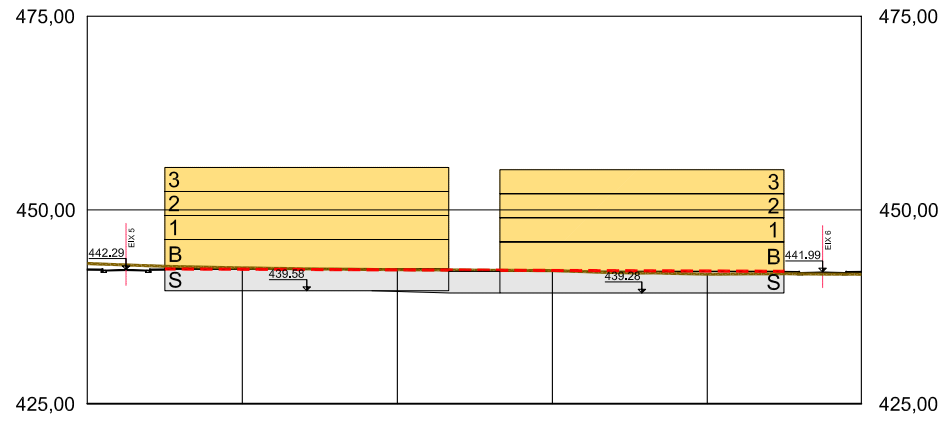

EIX 14

Cotes de Terreny	443,094	442,531	442,301	442,172	441,723	441,697
Distancies a l'Origen	0,000	20,000	40,000	60,000	80,000	99,876
Distancies Parcials	0,000	20,000	20,000	20,000	20,000	19,876

EIX 15

Cotes de Terreny	448,954	447,112	446,608	445,454	445,079	444,889	444,865
Distancies a l'Origen	0,000	20,000	40,000	60,000	80,000	100,000	103,155
Distancies Parcials	0,000	20,000	20,000	20,000	20,000	20,000	3,155

EIX 16

Cotes de Terreny	455,642	452,281	449,844	448,195	447,271	446,936	446,829
Distancies a l'Origen	0,000	20,000	40,000	60,000	80,000	100,000	103,596
Distancies Parcials	0,000	20,000	20,000	20,000	20,000	20,000	3,596