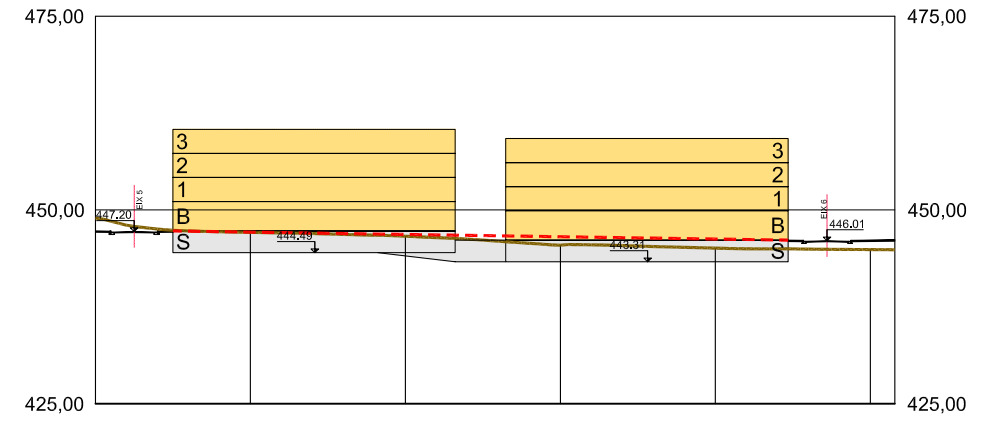

EIX 14

Cotes de Terreny	443,094	442,531	442,301	442,172	441,723	441,697
Distancies a l'Origen	0,000	20,000	40,000	60,000	80,000	99,876
Distancies Parcials	0,000	20,000	20,000	20,000	20,000	19,876

EIX 15

Cotes de Terreny	448,954	447,112	446,608	445,454	445,079	444,889	444,865
Distancies a l'Origen	0,000	20,000	40,000	60,000	80,000	100,000	103,155
Distancies Parcials	0,000	20,000	20,000	20,000	20,000	20,000	3,155

EIX 16

Cotes de Terreny	455,642	452,281	449,844	448,195	447,271	446,936	446,829
Distancies a l'Origen	0,000	20,000	40,000	60,000	80,000	100,000	103,596
Distancies Parcials	0,000	20,000	20,000	20,000	20,000	20,000	3,596