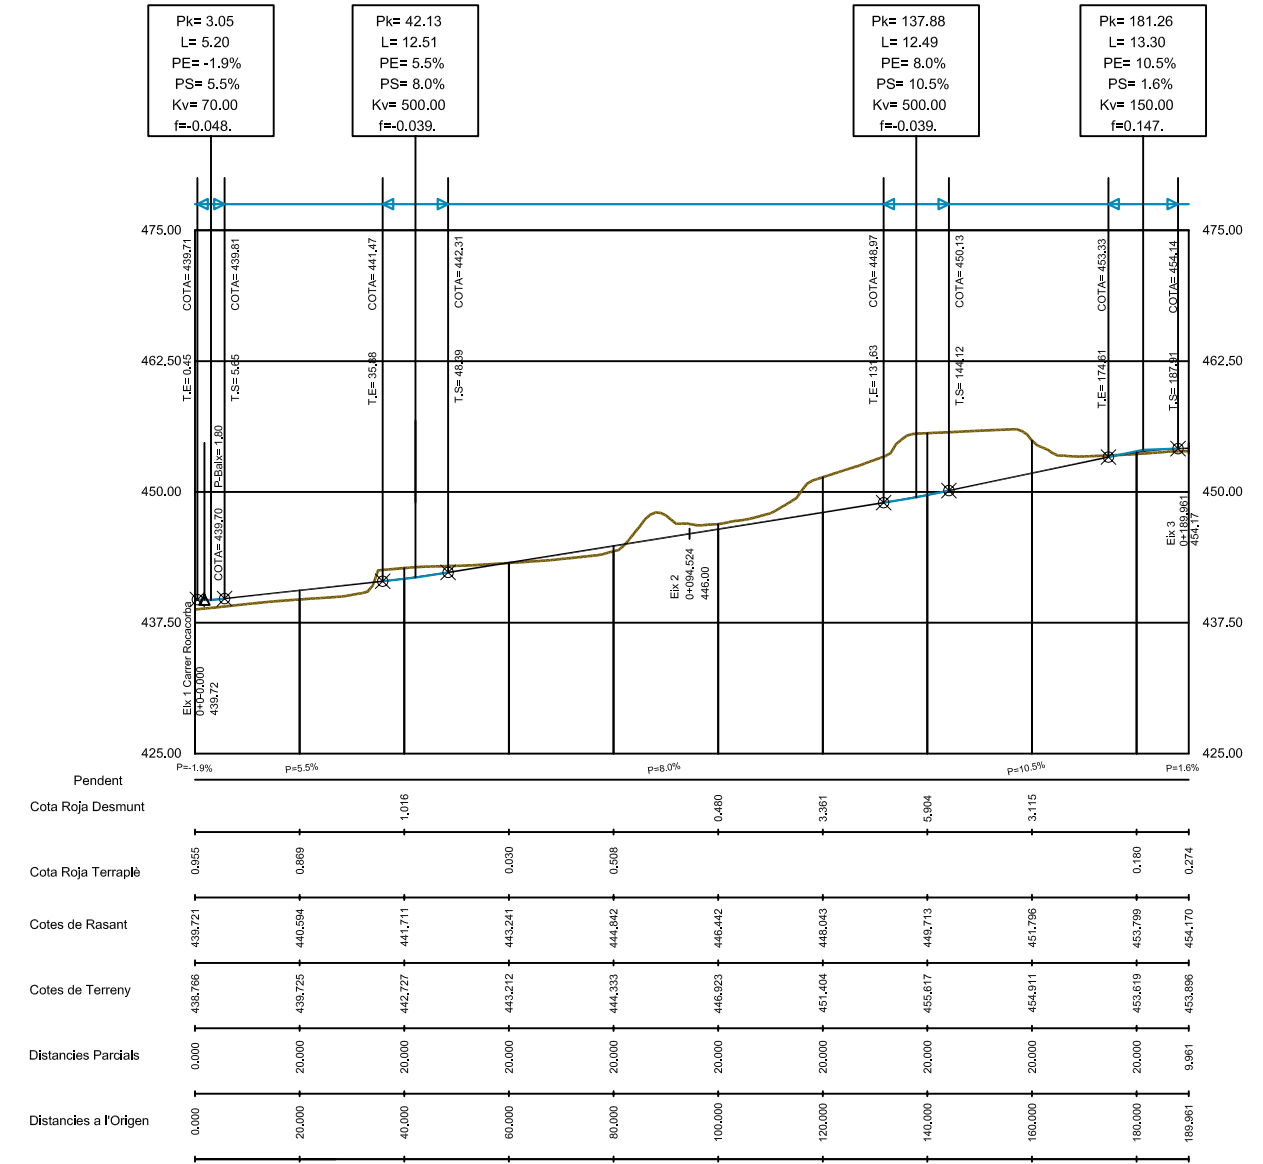

EIX 4

EIX 5

PROMOTORA:  
Ajuntament d'Olot  
REDACTOR: PAU CO. SL  
ADRIAN GARCIA  
NOVA DIBUX MANRIQUEZ

COL·LABORADOR:  
ADRIAN GARCIA

PLA PARCIAL URBANÍSTIC "EL SERRAT" AL MUNICIPI D' OLOT  
11.4 PERFILS LONGITUDINALS: EIX 4 - EIX 5

DATA: NOVENBRE 2008  
ESCALA: 1:1.000