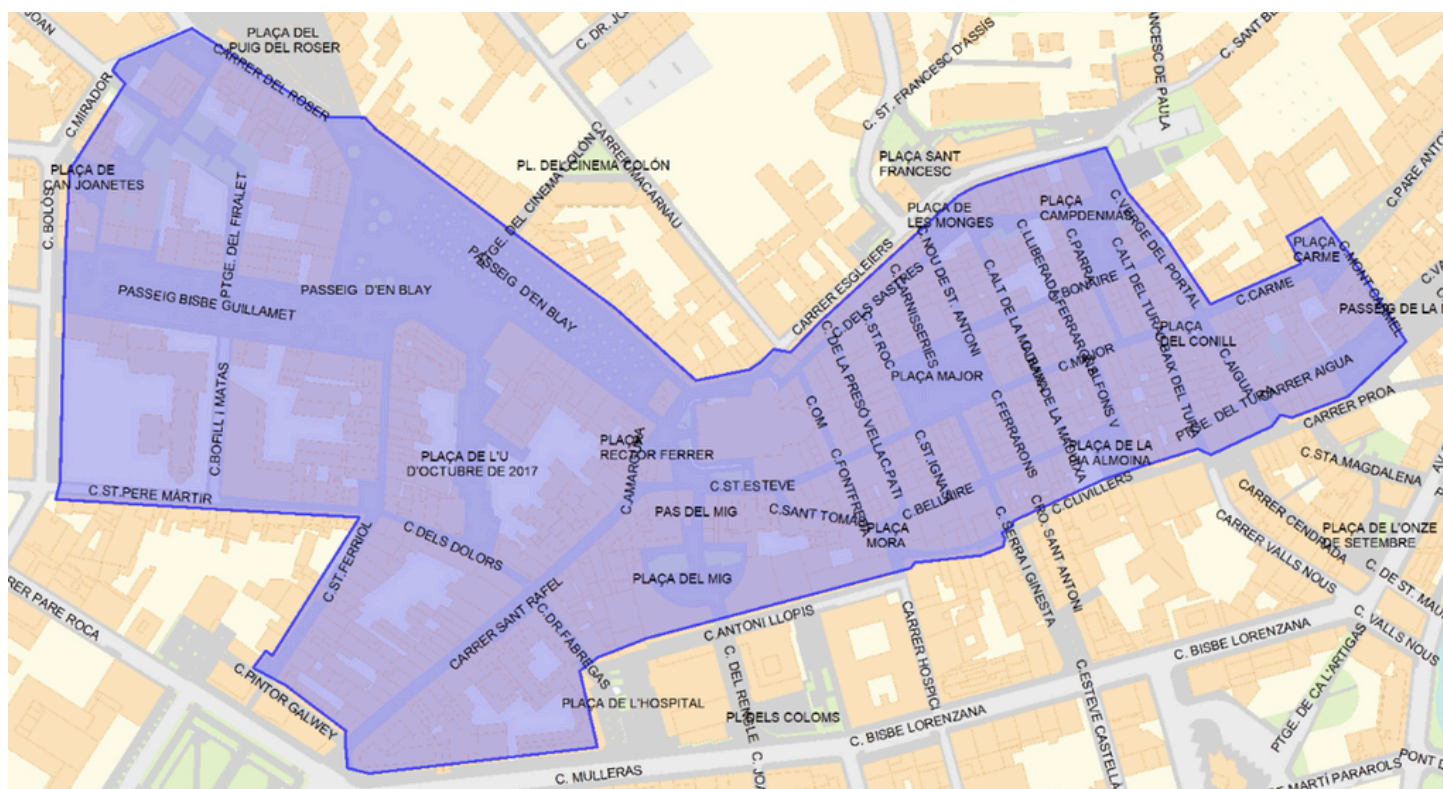

Festes del Tura

Afectacions viàries | Zona Centre

De dimecres 6 de setembre a les 14 h fins diumenge 10 a les 24 h

<p>Passeig Bisbe Guillamet</p>	<p>Durant els dies de Festes del Tura, accés lliure per als veïns i veïnes per l'accés habitual de pilones (costat Ajuntament) amb sortida per c. Sant Ferriol utilitzant el comandament.</p> <p>Circulació restringida dimecres 6 de setembre de les 20.30 a 23 h per la celebració del pregó i de l'esclat del volcanet, dues activitats de Festes del Tura.</p>
<p>Aparcament Bofill i Matas</p>	<p>Es permet l'entrada i sortida en contra direcció pel c. Sant Pere Màrtir.</p>
<p>Serveis extraordinaris Urgències, servei de taxis i serveis extraordinaris</p>	<p>Cal realitzar petició telefònica a la Policia Municipal d'Olot amb l'antelació suficient per coordinar l'accés. T. 972 27 91 33</p>