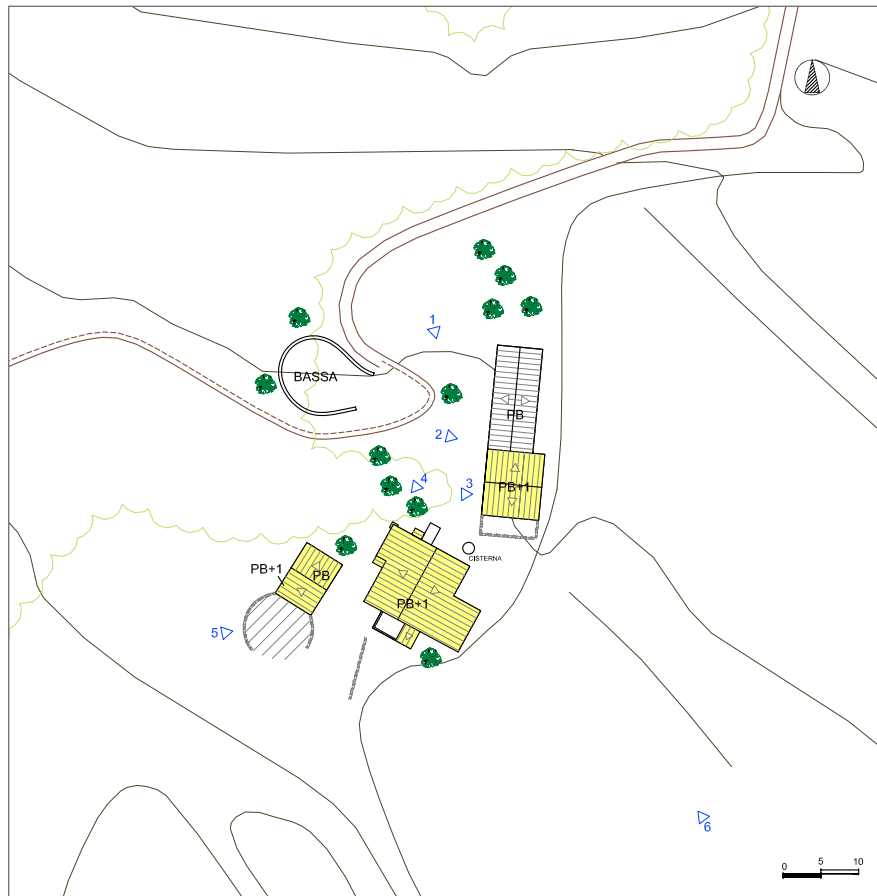

LOCALITZACIÓ Batet de la Serra

ÈPOCA Segles XVIII-XIX

REF. CADASTRAL 001600500DG66G

QUALIFICACIÓ DEL SÒL NO URBANITZABLE POUM 2003 Espai altiplà basàltic de Batet

ESTIL Arquitectura rural popular

COORDENADES UTM 460719 4668058

SITUACIÓ E:1/50.000

LLEGENDA

- VOLUM PRINCIPAL
- VOLUM SECUNDARI
- VOLUM NO CATALOGAT
- RESTES ANTIGA CONSTRUCCIÓ
- ↑ FOTOS

VOLUM PRINCIPAL

DESCRIPCIÓ GENERAL	TIPOLOGIA	PB+1PP
	ÚS ACTUAL	Residencial agrícola Deshabitat
	ESTRUCTURA	Murs de pedra
	FAÇANES	Esquerdejades de calç
	COBERTA	Teula àrab amb dues vessants
	ESTAT DE CONSERVACIÓ	Dolent
	ACCESOS	Camí particular asfaltat