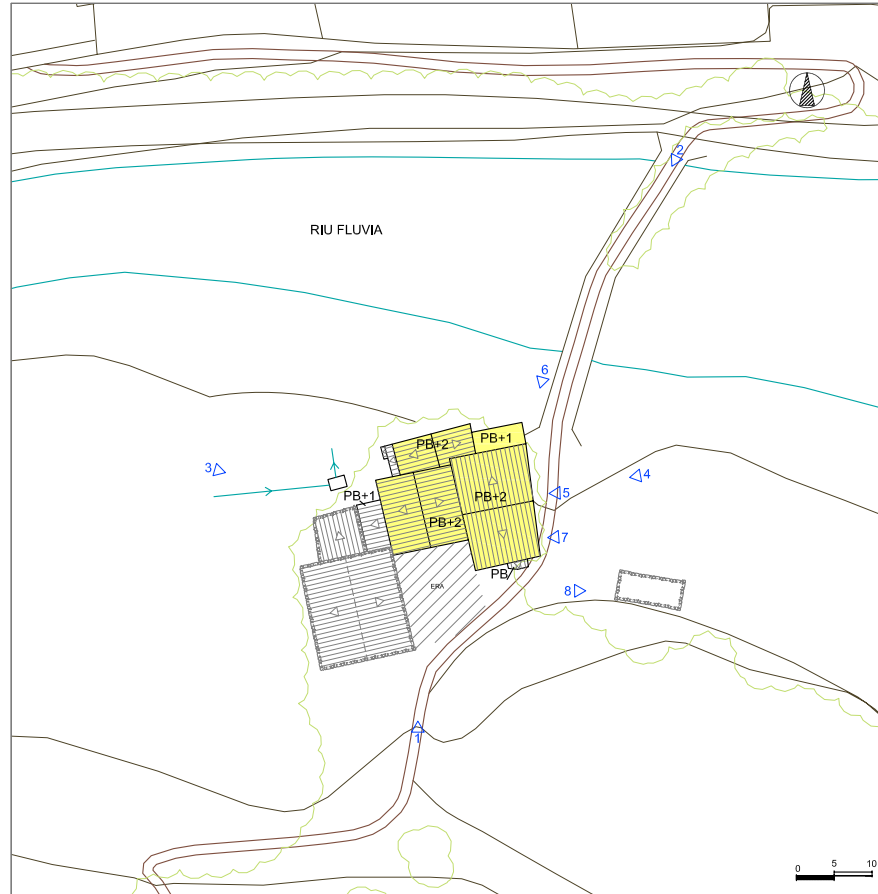

LOCALITZACIÓ Batet de la Serra

ÈPOCA Segles XVIII-XIX

REF. CADASTRAL 001500200DG57B

QUALIFICACIÓ DEL SÒL NO URBANITZABLE POUM 2003 Espai bosc de ribera (Fitxa 113 catàleg POUM)

ESTIL Arquitectura urbana i instal.lació hidraulica

COORDENADES UTM 459038 4671025

SITUACIÓ E:1/50.000

LLEGENDA

- VOLUM PRINCIPAL
- VOLUM SECUNDARI
- VOLUM NO CATALOGAT
- RESTES ANTIGA CONSTRUCCIÓ
- FOTOS

VOLUM PRINCIPAL

DESCRIPCIÓ GENERAL	TIPOLOGIA	PB+2PP, casa pairal, molí
	ÚS ACTUAL	Desús Deshabitat
	ESTRUCTURA	Murs de pedra volcànica
	FAÇANES	Remolinades i pintades
	COBERTA	Teula àrab amb diverses vessants
	ESTAT DE CONSERVACIÓ	Dolent
ACCESOS	Camí veinal privat de terra, bon estat	