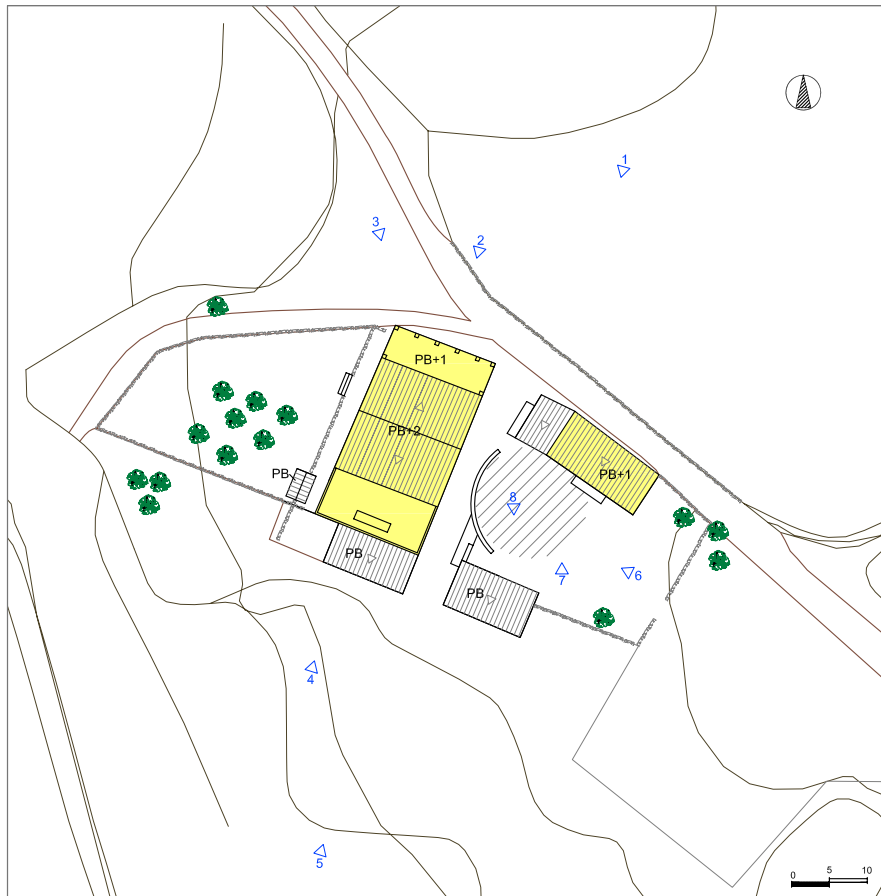

LOCALITZACIÓ Batet de la Serra

ÈPOCA Segles XVII-XX

REF. CADASTRAL 000600600DG66G

QUALIFICACIÓ DEL SÒL NO URBANITZABLE POUM 2003 Espai Altiplà Basàltic de Batet (Fitxa 96 catàleg POUM)

ESTIL Arquitectura rural popular, reforma modernista

COORDENADES UTM 460747 4669349

VOLUM PRINCIPAL

DESCRIPCIÓ GENERAL	TIPOLOGIA	PB+2PP, casa pairal
	ÚS ACTUAL	Residencial Habitat, primera residència
	ESTRUCTURA	Paret de pedra
	FAÇANES	Remolinades i pintades
	COBERTA	Teula àrab amb dues vessants
	ESTAT DE CONSERVACIÓ	Molt bo
	ACCESOS	Camí veinal asfaltat, bon estat Des de la ctra. de Batet de la Serra