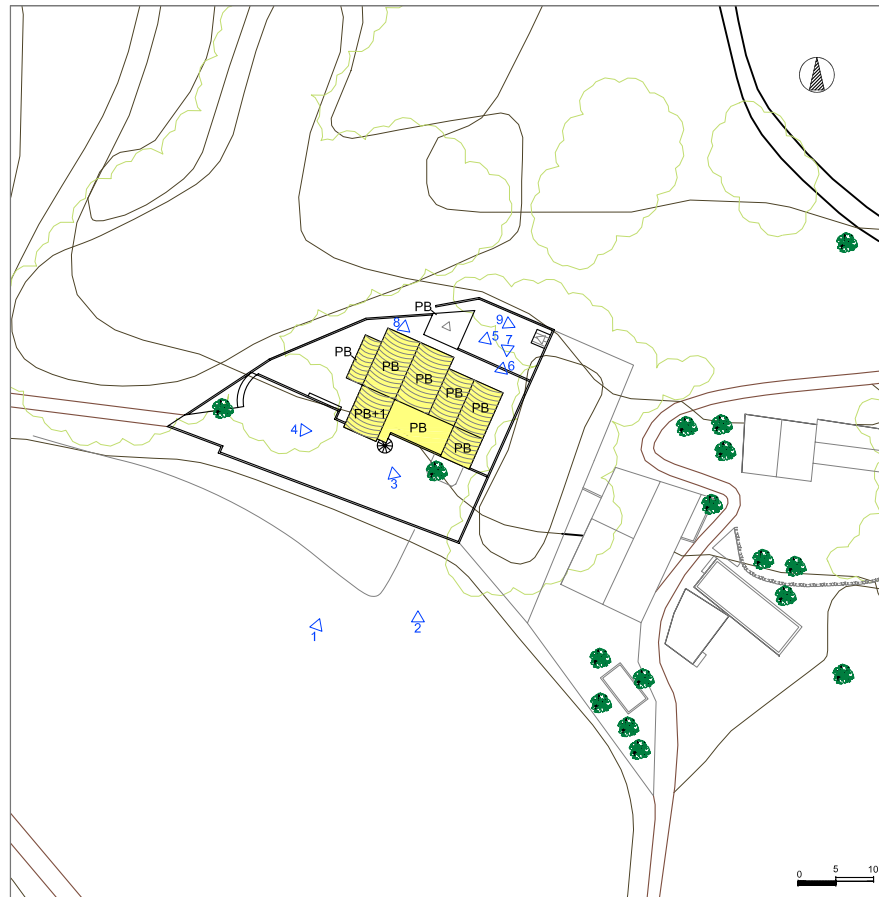

LOCALITZACIÓ La Moixina-Pujou

ÈPOCA Segle XX

REF. CADASTRAL 000900200DG56H

QUALIFICACIÓ DEL SÒL NO URBANITZABLE POUM 2003 Espai agrícola (Fitxa 85 catàleg POUM)

ESTIL Arquitectura urbana d'integració

COORDENADES UTM 458049 4669449

LLEGGENDA

- VOLUM PRINCIPAL
- VOLUM SECUNDARI
- VOLUM NO CATALOGAT

RESTES ANTIGA CONSTRUCCIÓ

FOTOS

VOLUM PRINCIPAL

DESCRIPCIÓ GENERAL

TIPOLOGIA	PB+1PP,
ÚS ACTUAL	Residencial Habitat, primera residència
ESTRUCTURA	Murs de pedra volcànica
FAÇANES	Pedra volcànica
COBERTA	Xapa metàl·lica
ESTAT DE CONSERVACIÓ	Bo
ACCESOS	Camí veïnal privat asfaltat, Bon estat