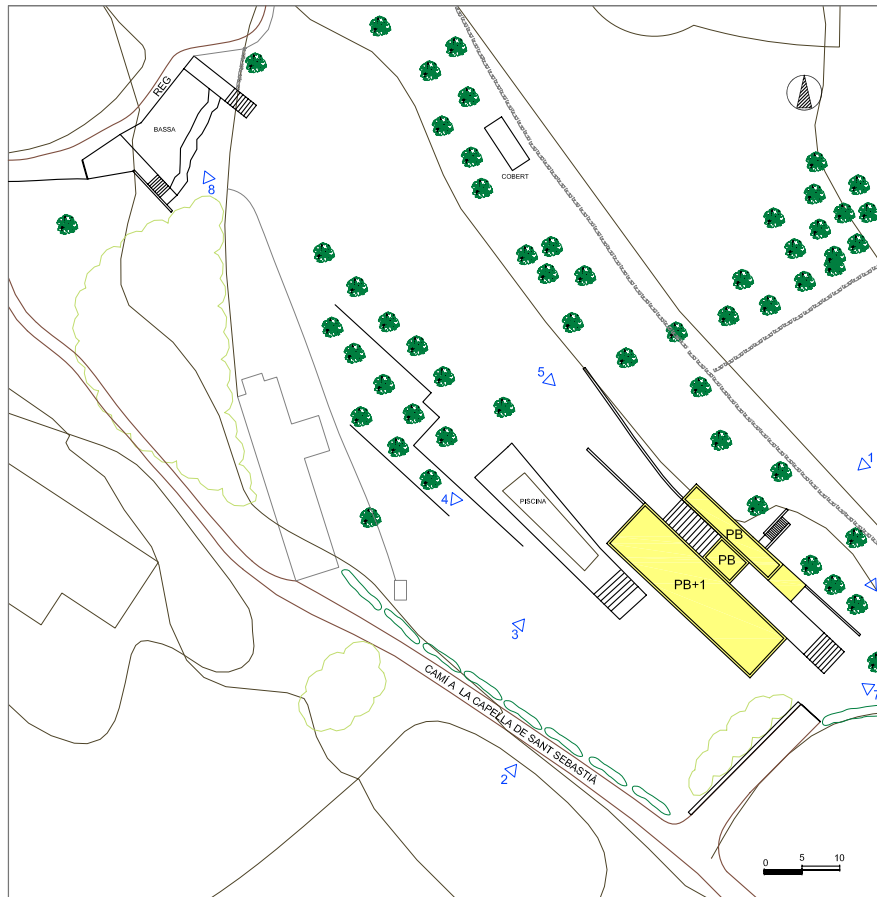

LOCALITZACIÓ La Moixina - Pujou

ÈPOCA Segles XX

REF. CADASTRAL 000400100DG56H

QUALIFICACIÓ DEL SÒL NO URBANITZABLE POUM 2003 Espai altiplà basàltic de Batet

ESTIL Arquitectura urbana

COORDENADES UTM 458287 4669364

SITUACIÓ E:1/50.000

LLEGGENDA

- VOLUM PRINCIPAL
- VOLUM SECUNDARI
- VOLUM NO CATALOGAT
- RESTES ANTIGA CONSTRUCCIÓ
- FOTOS

VOLUM PRINCIPAL

DESCRIPCIÓ GENERAL	TIPOLOGIA	PB+1PP
	ÚS ACTUAL	Residencial agrícola Habitat, primera residència
	ESTRUCTURA	Metàl·lica
	FAÇANES	Aplacat de pedra
	COBERTA	Coberta plana
	ESTAT DE CONSERVACIÓ	Molt bo
	ACCESOS	Camí veïnal de terra, bon estat