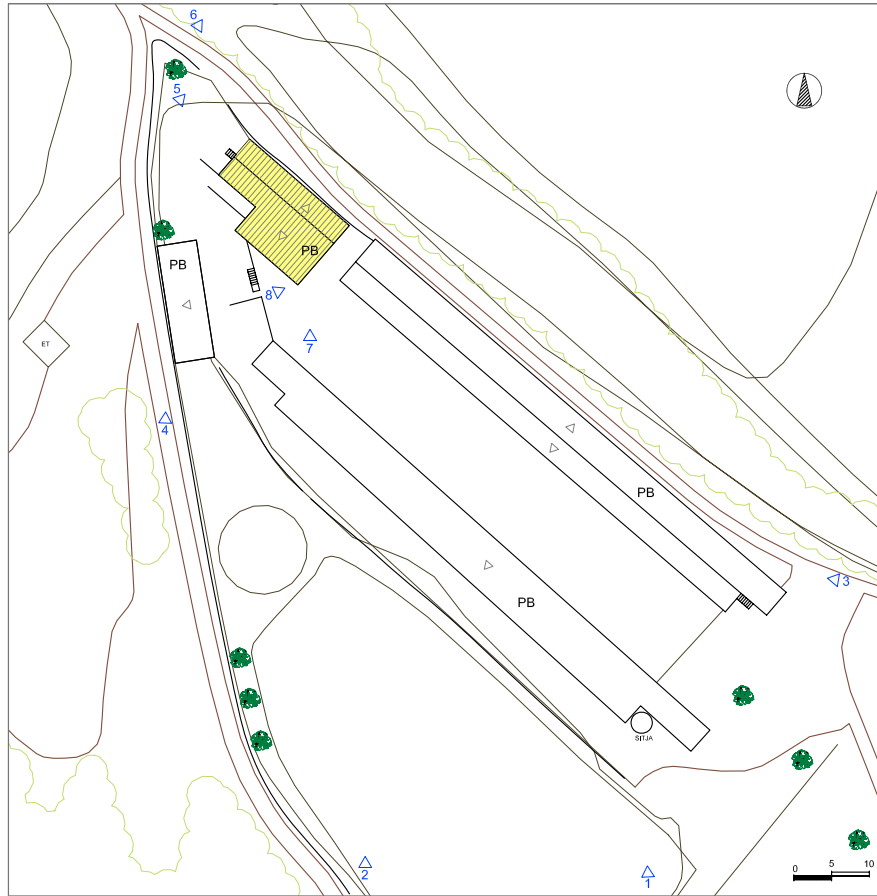

LOCALITZACIÓ La Moixina-Pujou

ÈPOCA Segle XX

REF. CADASTRAL 002300900DG56H

QUALIFICACIÓ DEL SÒL NO URBANITZABLE POUM 2003 Espai agrícola

ESTIL Arquitectura rural popular

COORDENADES UTM 457317.18 4667899.55

SITUACIÓ E:1/50.000

LLEGENDA

- VOLUM PRINCIPAL
- VOLUM SECUNDARI
- VOLUM NO CATALOGAT

- RESTES ANTIGA CONSTRUCCIÓ
- FOTOS

VOLUM PRINCIPAL

DESCRIPCIÓ GENERAL	TIPOLOGIA	PB
	ÚS ACTUAL	Residencial ramader Habitat, primera residència
	ESTRUCTURA	Parets de ceràmica
	FAÇANES	Esquerdejades de formigó
	COBERTA	Teula plana amb dues vessants
	ESTAT DE CONSERVACIÓ	Bo
	ACCESOS	Camí veïnal asfaltat, bon estat