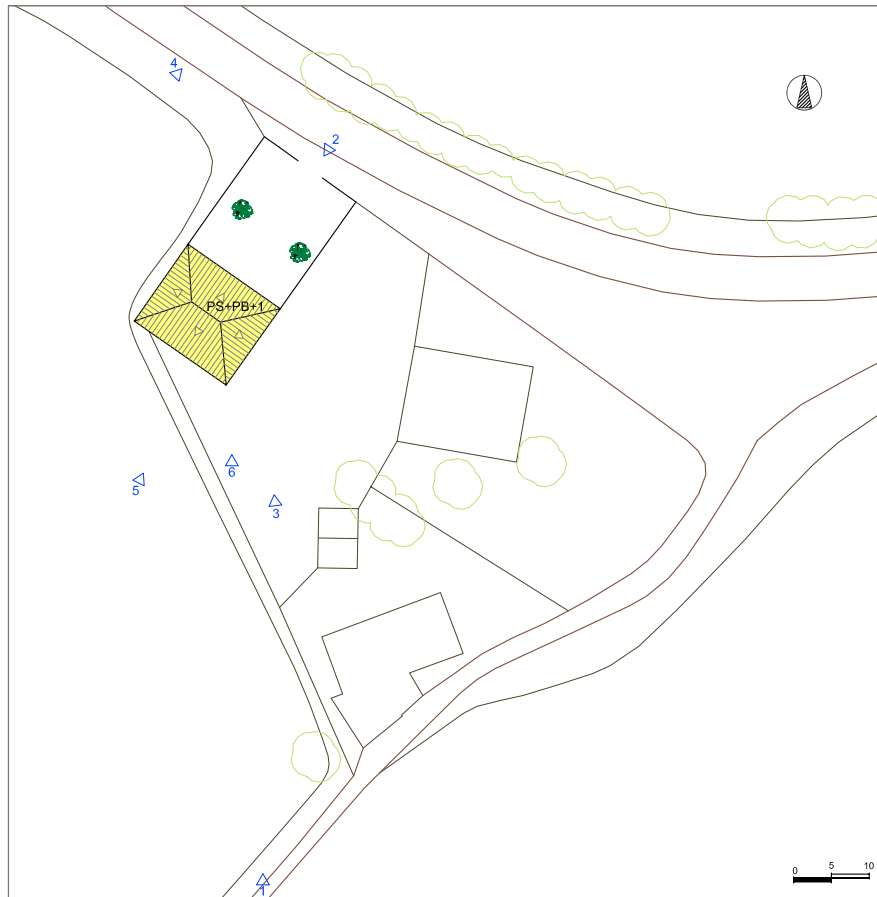

LOCALITZACIÓ Pla d'Olot

ÈPOCA Segle XX

REF. CADASTRAL 002101000DG57B

QUALIFICACIÓ DEL SÒL NO URBANITZABLE POUIM 2003 Espai agrícola

ESTIL Arquitectura urbana

COORDENADES UTM 455797.83 4670356.86

SITUACIÓ E:1/50.000

LLEGENDA

- VOLUM PRINCIPAL
- VOLUM SECUNDARI
- VOLUM NO CATALOGAT
- RESTES ANTIGA CONSTRUCCIÓ
- FOTOS

VOLUM PRINCIPAL

DESCRIPCIÓ GENERAL	TIPOLOGIA	PB+2PP
	ÚS ACTUAL	Residencial Deshabitat
	ESTRUCTURA	Parets de ceràmica
	FAÇANES	Remolinades sense pintar
	COBERTA	Teula àrab amb quatre vessants
	ESTAT DE CONSERVACIÓ	Bo
	ACCESOS	Carretera de Riudaura