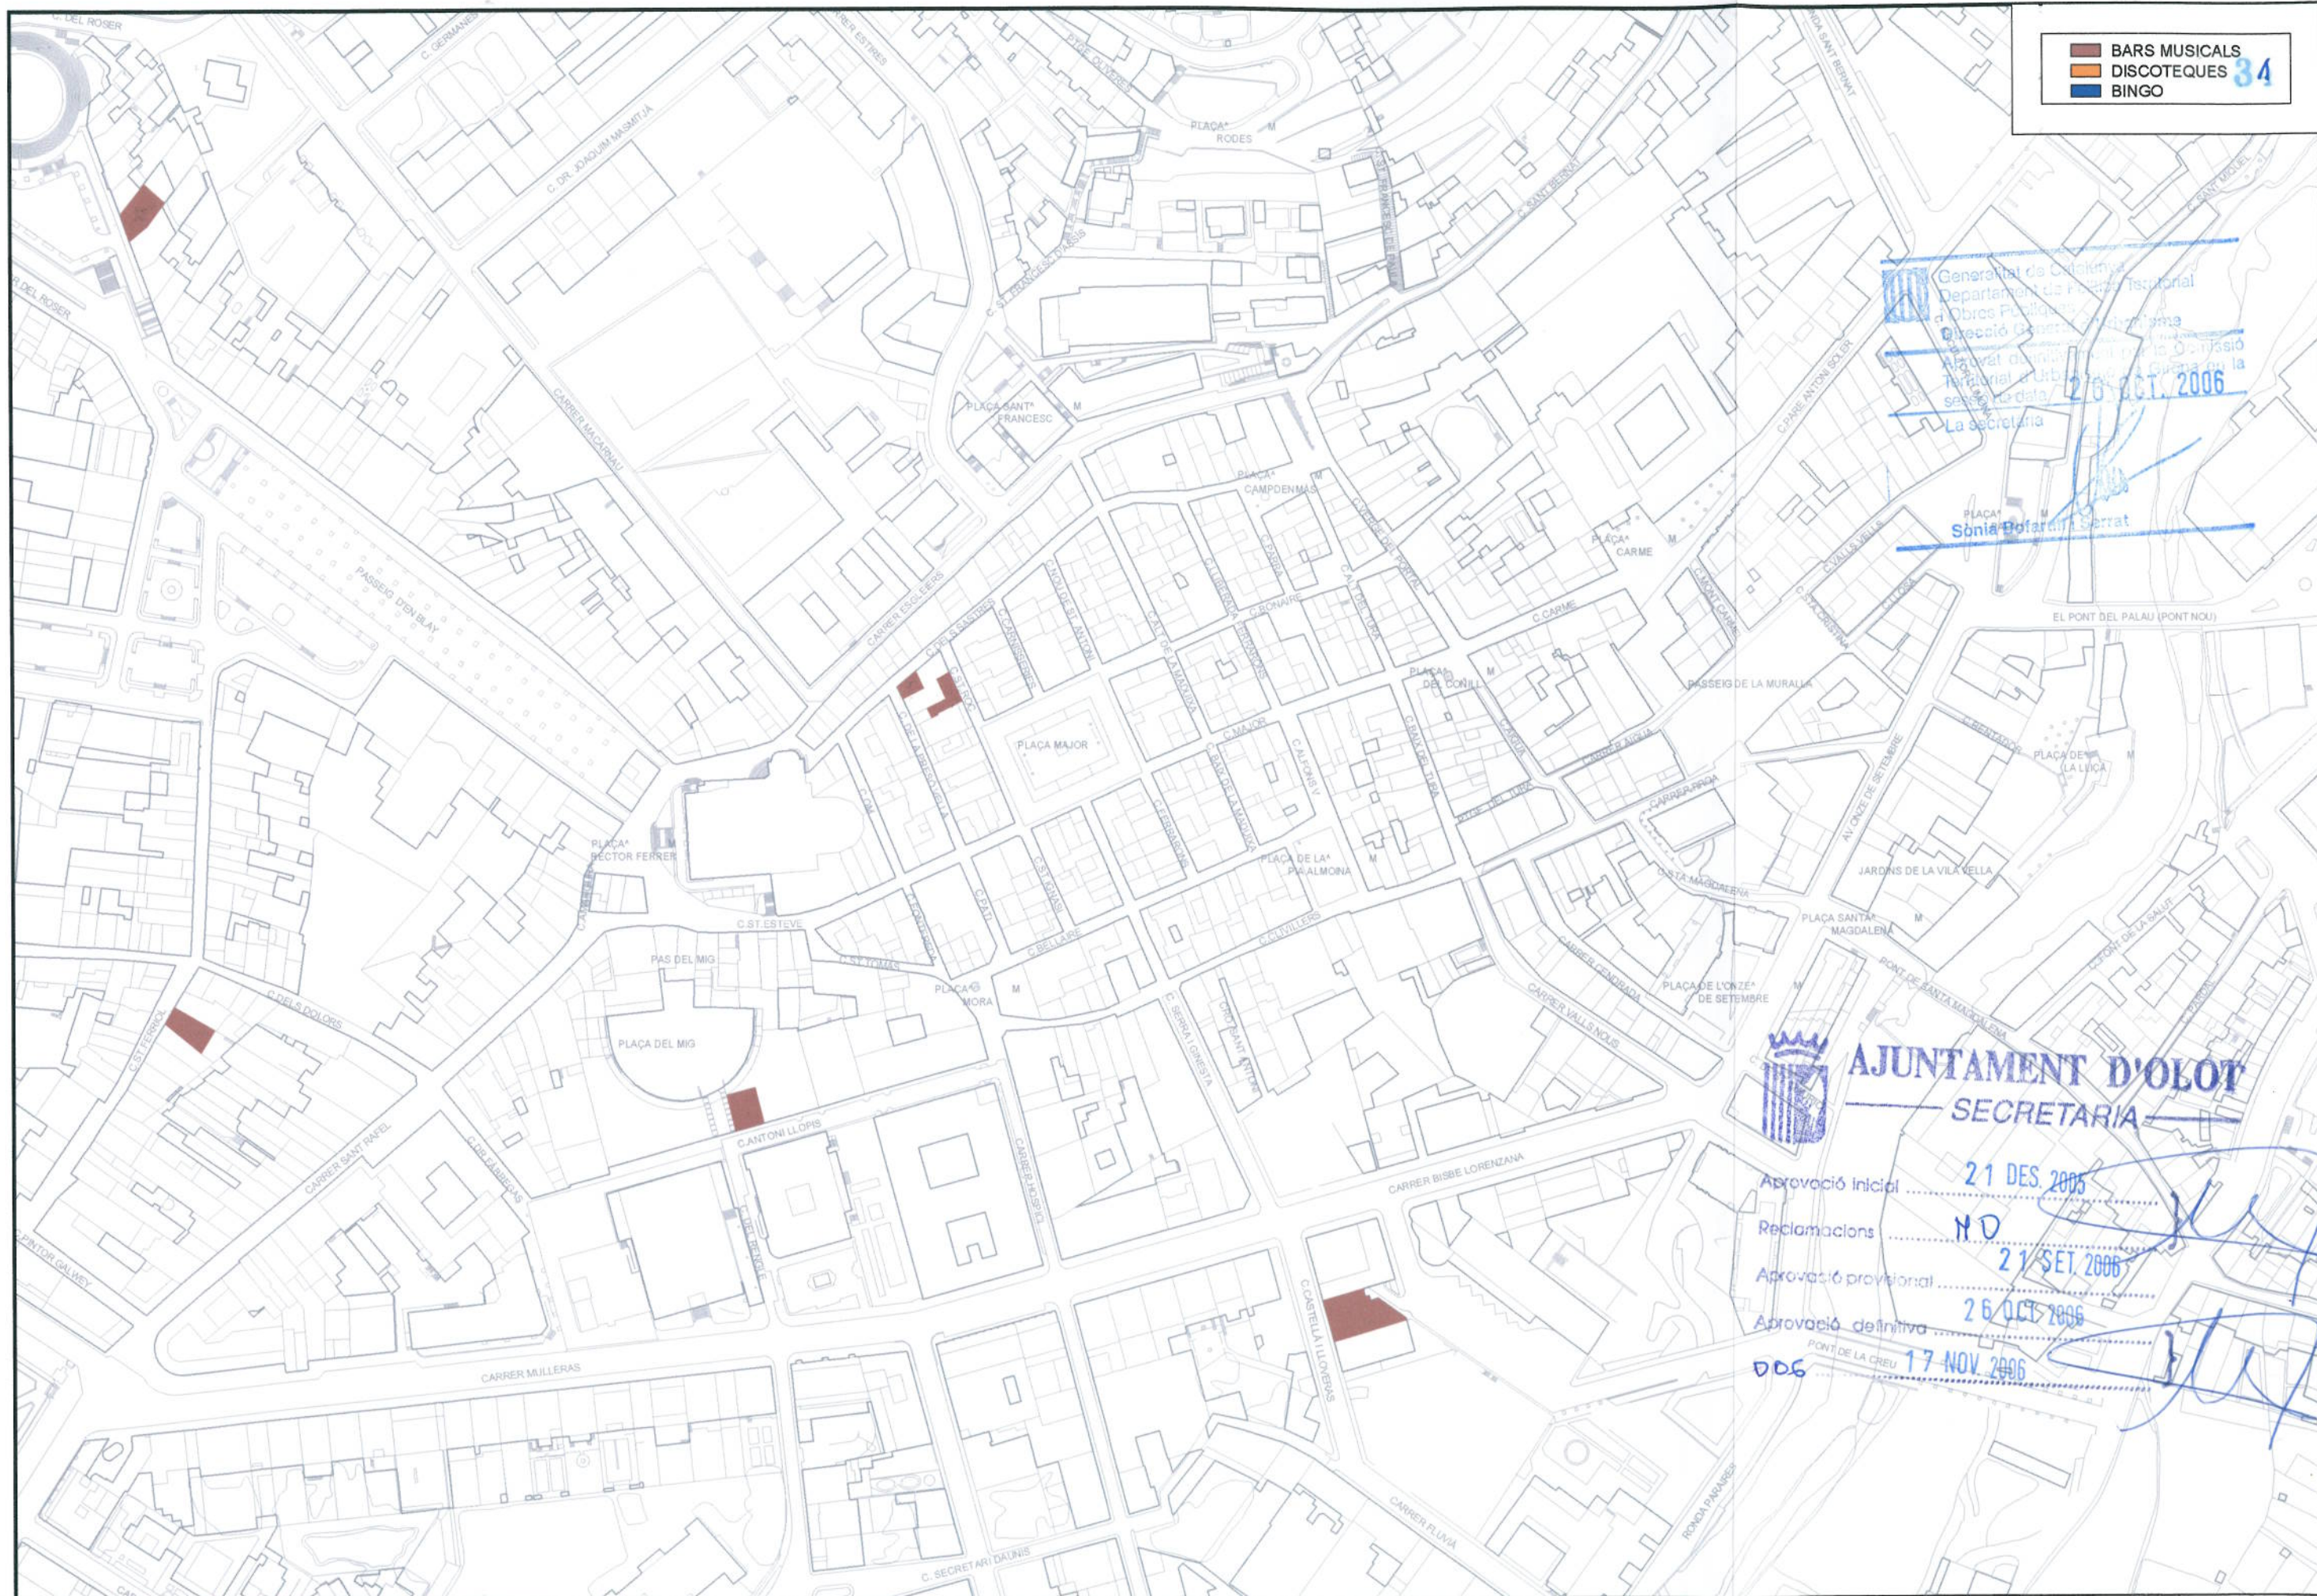

BARS MUSICALS
 DISCOTEQUES
 BINGO

Generalitat de Catalunya
Departament de Planificació Territorial i Obres Públiques
Direcció General d'Urbanisme
Pla d'ordenació urbanística municipal de la Ciutat d'Olot
Territori d'Urbanisme
26 OCT 2006
La secretaria
Sònia Botarull Serrat

AJUNTAMENT D'OLOT
SECRETARIA

Aprobació inicial ..... 21 DES 2005
Reclamacions ..... NO
Aprobació provisional ..... 21 SET 2006
Aprobació definitiva ..... 26 OCT 2006
DDB ..... 17 NOV 2006

ÀREA DEL TERRITORI I MEDI AMBIENT
SECCIÓ PLANEJAMENT URBÀ
Els Arquitectes EULÀLIA MATA I DUMENJÓ
LLORENÇ PANELLA I SOLER

REF.: 2005PG0051
DATA: SETEMBRE 2006

PROJECTE:
PLA ESPECIAL DE REGULACIÓ D'USOS RECREATIUS

PLÀNOL:
LOCALITZACIÓ DELS USOS RECREATIUS AL BARRI VELL DE LA CIUTAT D'OLOT

ESCALA: 1/2.000
N. PLÀNOL: i.01