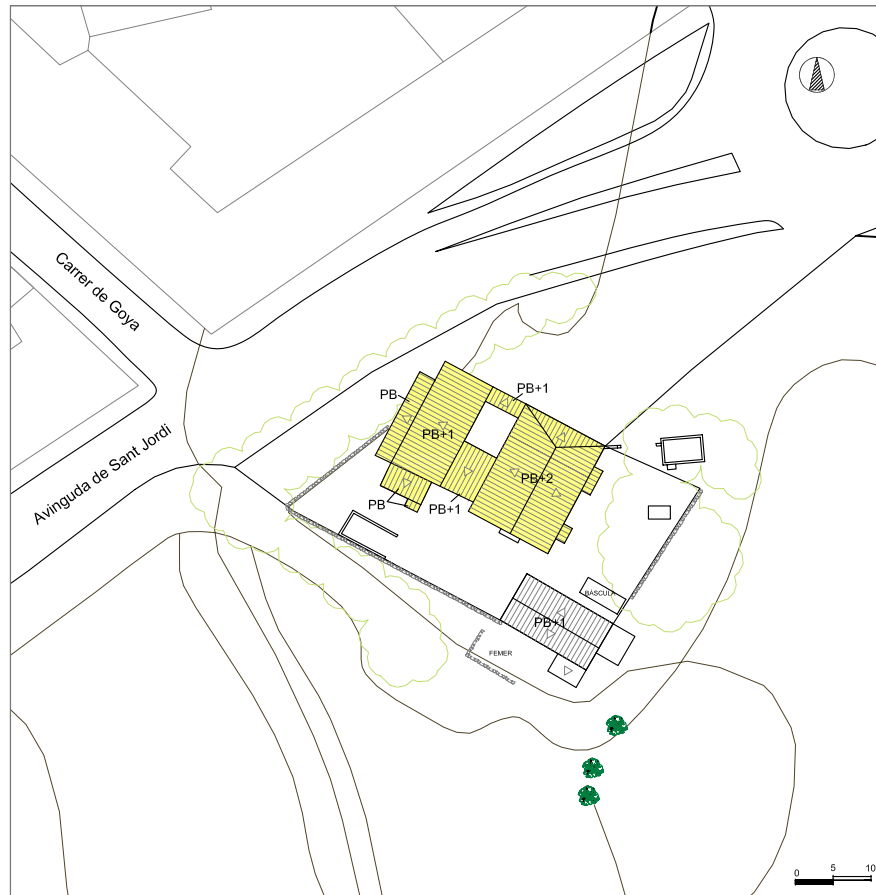

LOCALITZACIÓ La Moixina-Pujou

ÈPOCA Segle XVIII

REF. CADASTRAL 000400500DG56H

QUALIFICACIÓ DEL SÒL NO URBANITZABLE POUM 2003 Espai agrícola (Fitxa 101 catàleg POUM)

ESTIL Arquitectura rural tradicional

COORDENADES UTM 458045 4669610

LLEGGENDA

- VOLUM PRINCIPAL
- VOLUM SECUNDARI
- VOLUM NO CATALOGAT

- RESTES ANTIGA CONSTRUCCIÓ
- FOTOS

VOLUM PRINCIPAL

DESCRIPCIÓ GENERAL

- TIPOLOGIA PB+2PP, casa pairal
- ÚS ACTUAL Residencial agrícola  
Deshabitat
- ESTRUCTURA Murs de pedra volcànica
- FAÇANES Remolinades de morter de calç i grava
- COBERTA Teula àrab amb dues vessants
- ESTAT DE CONSERVACIÓ Regular
- ACCESOS Vial St. Jordi