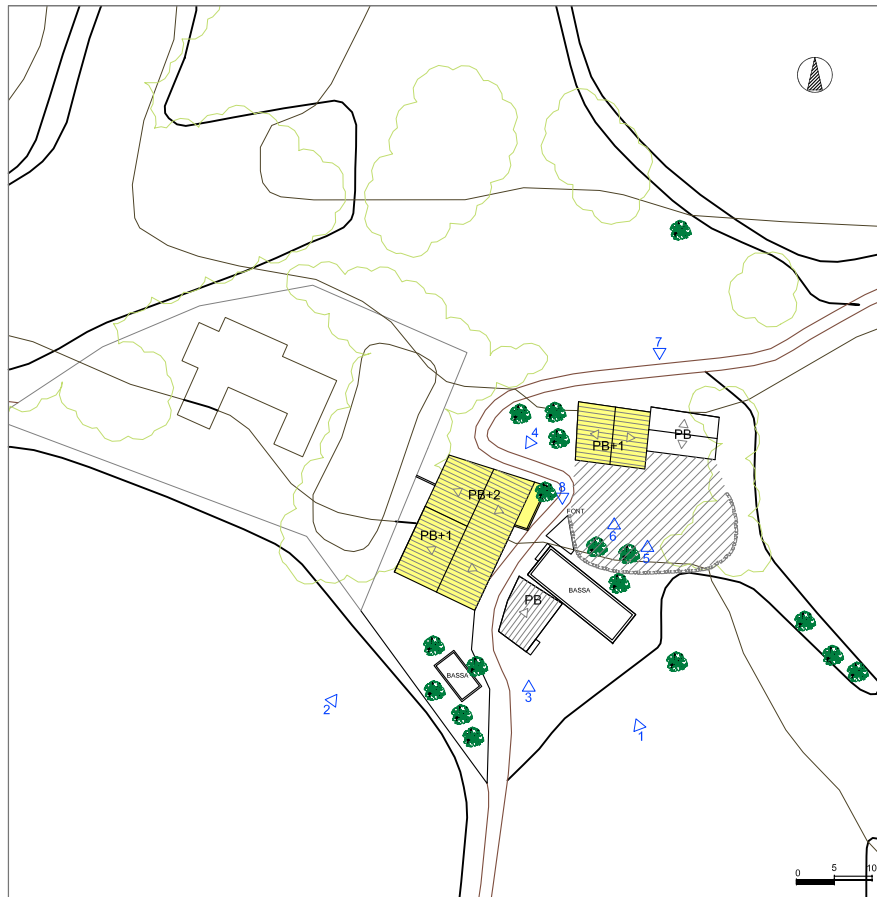

LOCALITZACIÓ La Moixina-Pujou

ÈPOCA Segles XVII-XVIII

REF. CADASTRAL 000900100DG56H

QUALIFICACIÓ DEL SÒL NO URBANITZABLE POUM 2003 Espai agrícola (Fitxa 94 catàleg POUM)

ESTIL Arquitectura rural popular

COORDENADES UTM 458110 4669409

LLEGGENDA

-  VOLUM PRINCIPAL
-  VOLUM SECUNDARI
-  VOLUM NO CATALOGAT

-  RESTES ANTIGA CONSTRUCCIÓ
-  FOTOS

VOLUM PRINCIPAL

DESCRIPCIÓ GENERAL

TIPOLOGIA	PB+2PP, casa pairal
ÚS ACTUAL	Residencial agrícola Deshabitat
ESTRUCTURA	Murs de pedra volcànica
FAÇANES	Esquerdejades de calç i grava volcànica
COBERTA	Teula àrab amb dues vessants
ESTAT DE CONSERVACIÓ	Dolent
ACCESOS	Camí veïnal privat de terra, bon estat