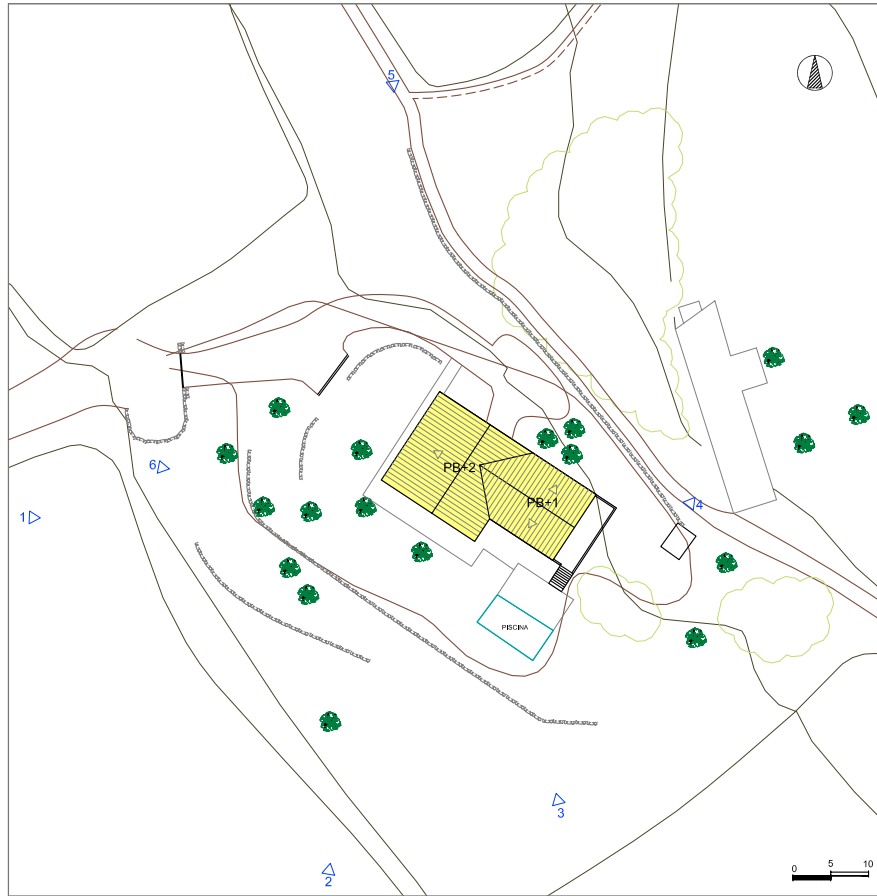

LOCALITZACIÓ La Moixina Pujou

ÈPOCA Segles XXI

REF. CADASTRAL 000900400DG56H

QUALIFICACIÓ DEL SÒL NO URBANITZABLE POUM 2003 Espai agrícola

ESTIL Arquitectura rural d'integració

COORDENADES UTM 458172.23 4669355.22

SITUACIÓ E:1/50.000

LLEGGENDA

- VOLUM PRINCIPAL
- VOLUM SECUNDARI
- VOLUM NO CATALOGAT
- RESTES ANTIGA CONSTRUCCIÓ
- FOTOS

VOLUM PRINCIPAL

DESCRIPCIÓ GENERAL	TIPOLOGIA	PB+2PP
	ÚS ACTUAL	Residencial Habitat, primera residència
	ESTRUCTURA	Murs de pedra volcànica
	FAÇANES	Parets de pedra
	COBERTA	Teula àrab amb dues vessants
	ESTAT DE CONSERVACIÓ	Molt bo
ACCESOS	Camí veïnal privat asfaltat, bon estat	