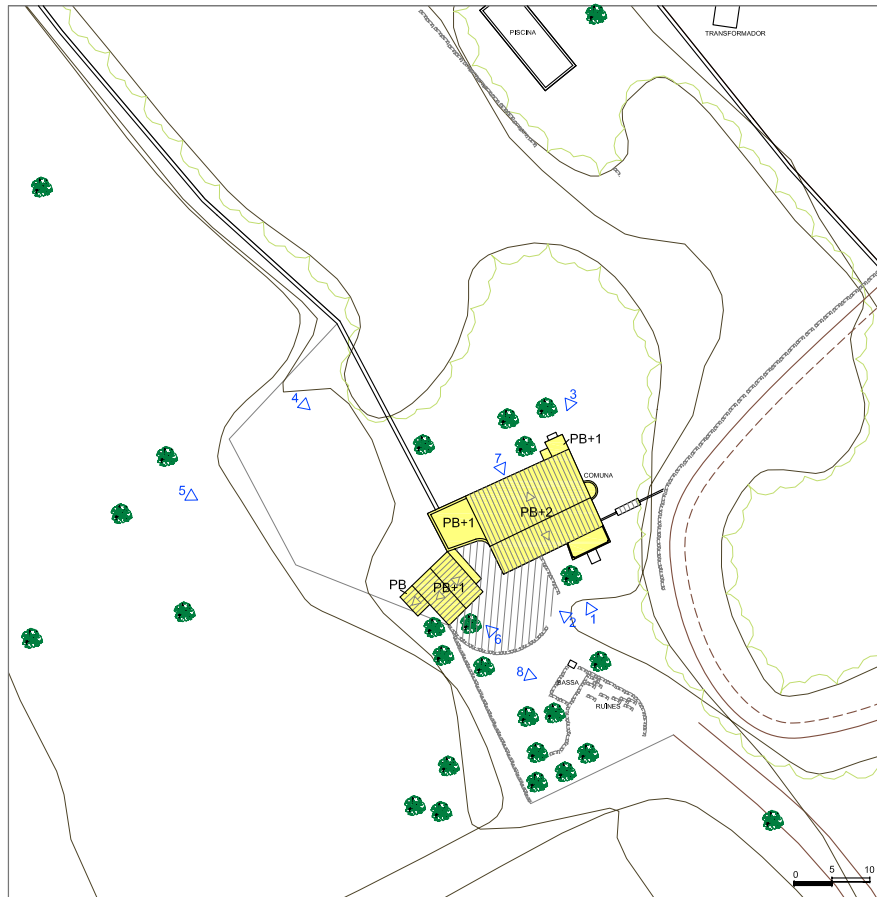

LOCALITZACIÓ La Moixina-Pujou

ÈPOCA Segle XVIII, reforma XX

REF. CADASTRAL 17121AO2209514000MD

QUALIFICACIÓ DEL SÒL NO URBANITZABLE POUM 2003 Espai agrícola

ESTIL Arquitectura rural tradicional

COORDENADES UTM 458520.34 4669099.72

LLEGGENDA

- VOLUM PRINCIPAL
- VOLUM SECUNDARI
- VOLUM NO CATALOGAT

- RESTES ANTIGA CONSTRUCCIÓ
- FOTOS

VOLUM PRINCIPAL

DESCRIPCIÓ GENERAL	TIPOLOGIA	PB+2PP, senyorial
	ÚS ACTUAL	Residencial temporalment segona residència
	ESTRUCTURA	Parets de pedra
	FAÇANES	Remolinat de formigó i arestes de pedra
	COBERTA	Teula àrab amb dues vessants
	ESTAT DE CONSERVACIÓ	Bo
	ACCESOS	Camí veïnal privat de terra, bon estat