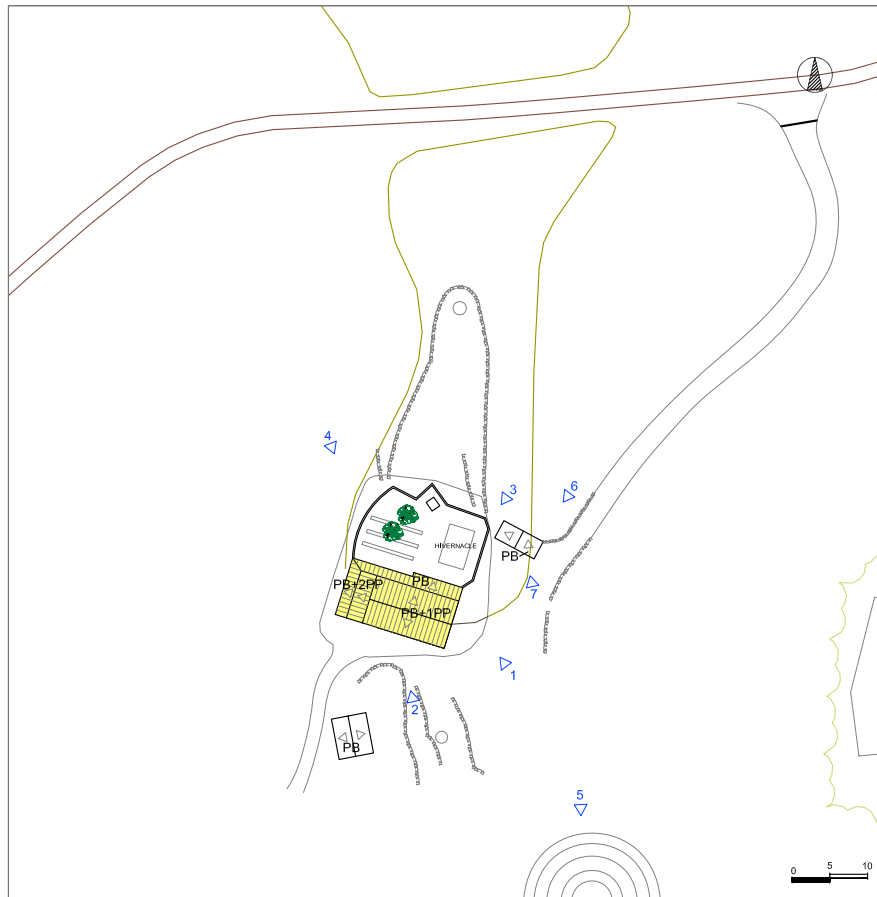

LOCALITZACIÓ La Moixina-Pujou

ÈPOCA Segle XX

REF. CADASTRAL 002001000DG56H

QUALIFICACIÓ DEL SÒL NO URBANITZABLE POUM 2003 Espai de muntanya i bosc

ESTIL Arquitectura urbana

COORDENADES UTM 459149 4668462

LLEGGENDA

- VOLUM PRINCIPAL
- VOLUM SECUNDARI
- VOLUM NO CATALOGAT
- RESTES ANTIGA CONSTRUCCIÓ
- FOTOS

VOLUM PRINCIPAL

DESCRIPCIÓ GENERAL	TIPOLOGIA	PB+1
	ÚS ACTUAL	Residencial
	ESTRUCTURA	Parets d'obra ceràmica
	FAÇANES	Pedra volcànica i acabats arremolinats
	COBERTA	Teula àrab
	ESTAT DE CONSERVACIÓ	Regular
	ACCESOS	Camí privat de terra mal estat