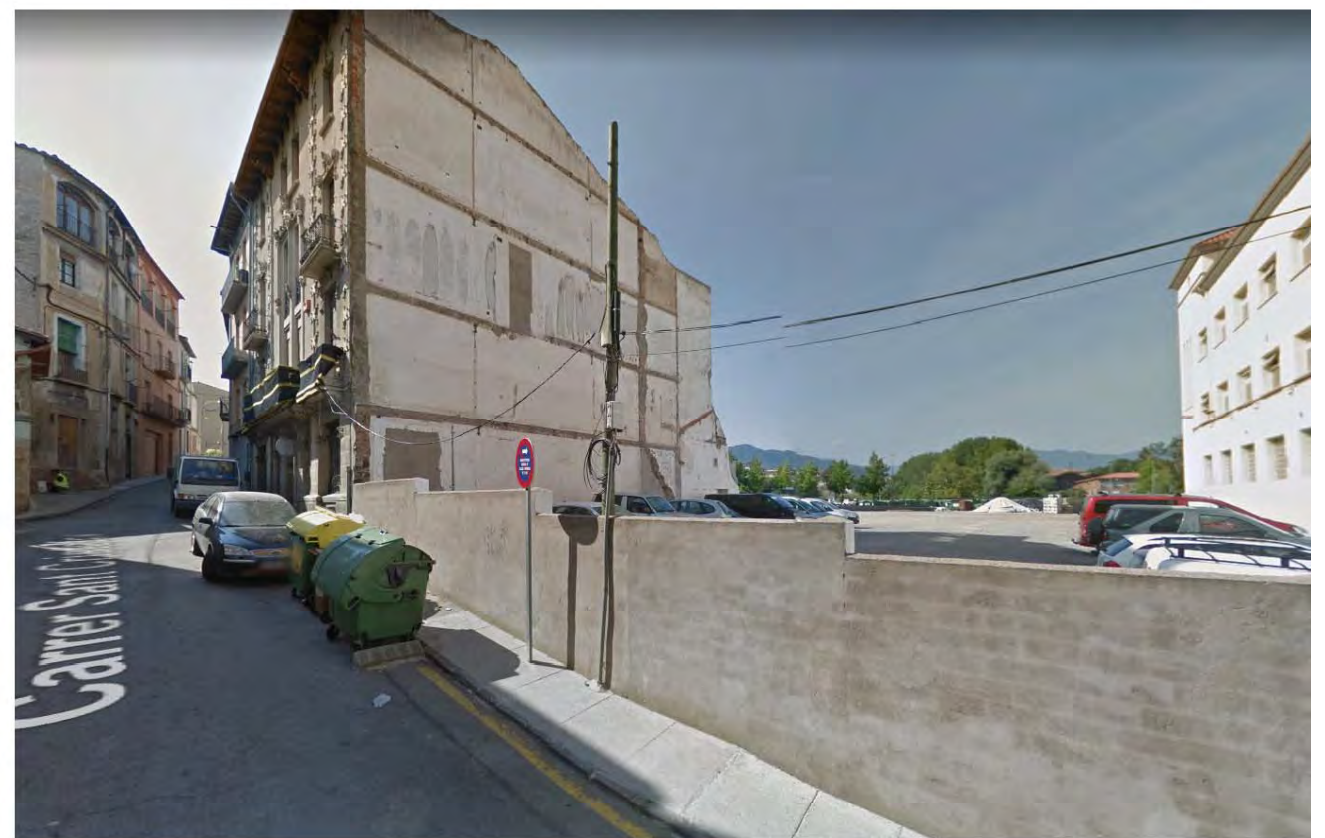

Ortofoto escala 1/500

foto 1

foto 2

Modificació del Pla d'Ordenació Urbanística Municipal (POUM) al carrer Sant Cristòfor nº 8-12 · Olot

2- Informació fotogràfica

escala: 1/500