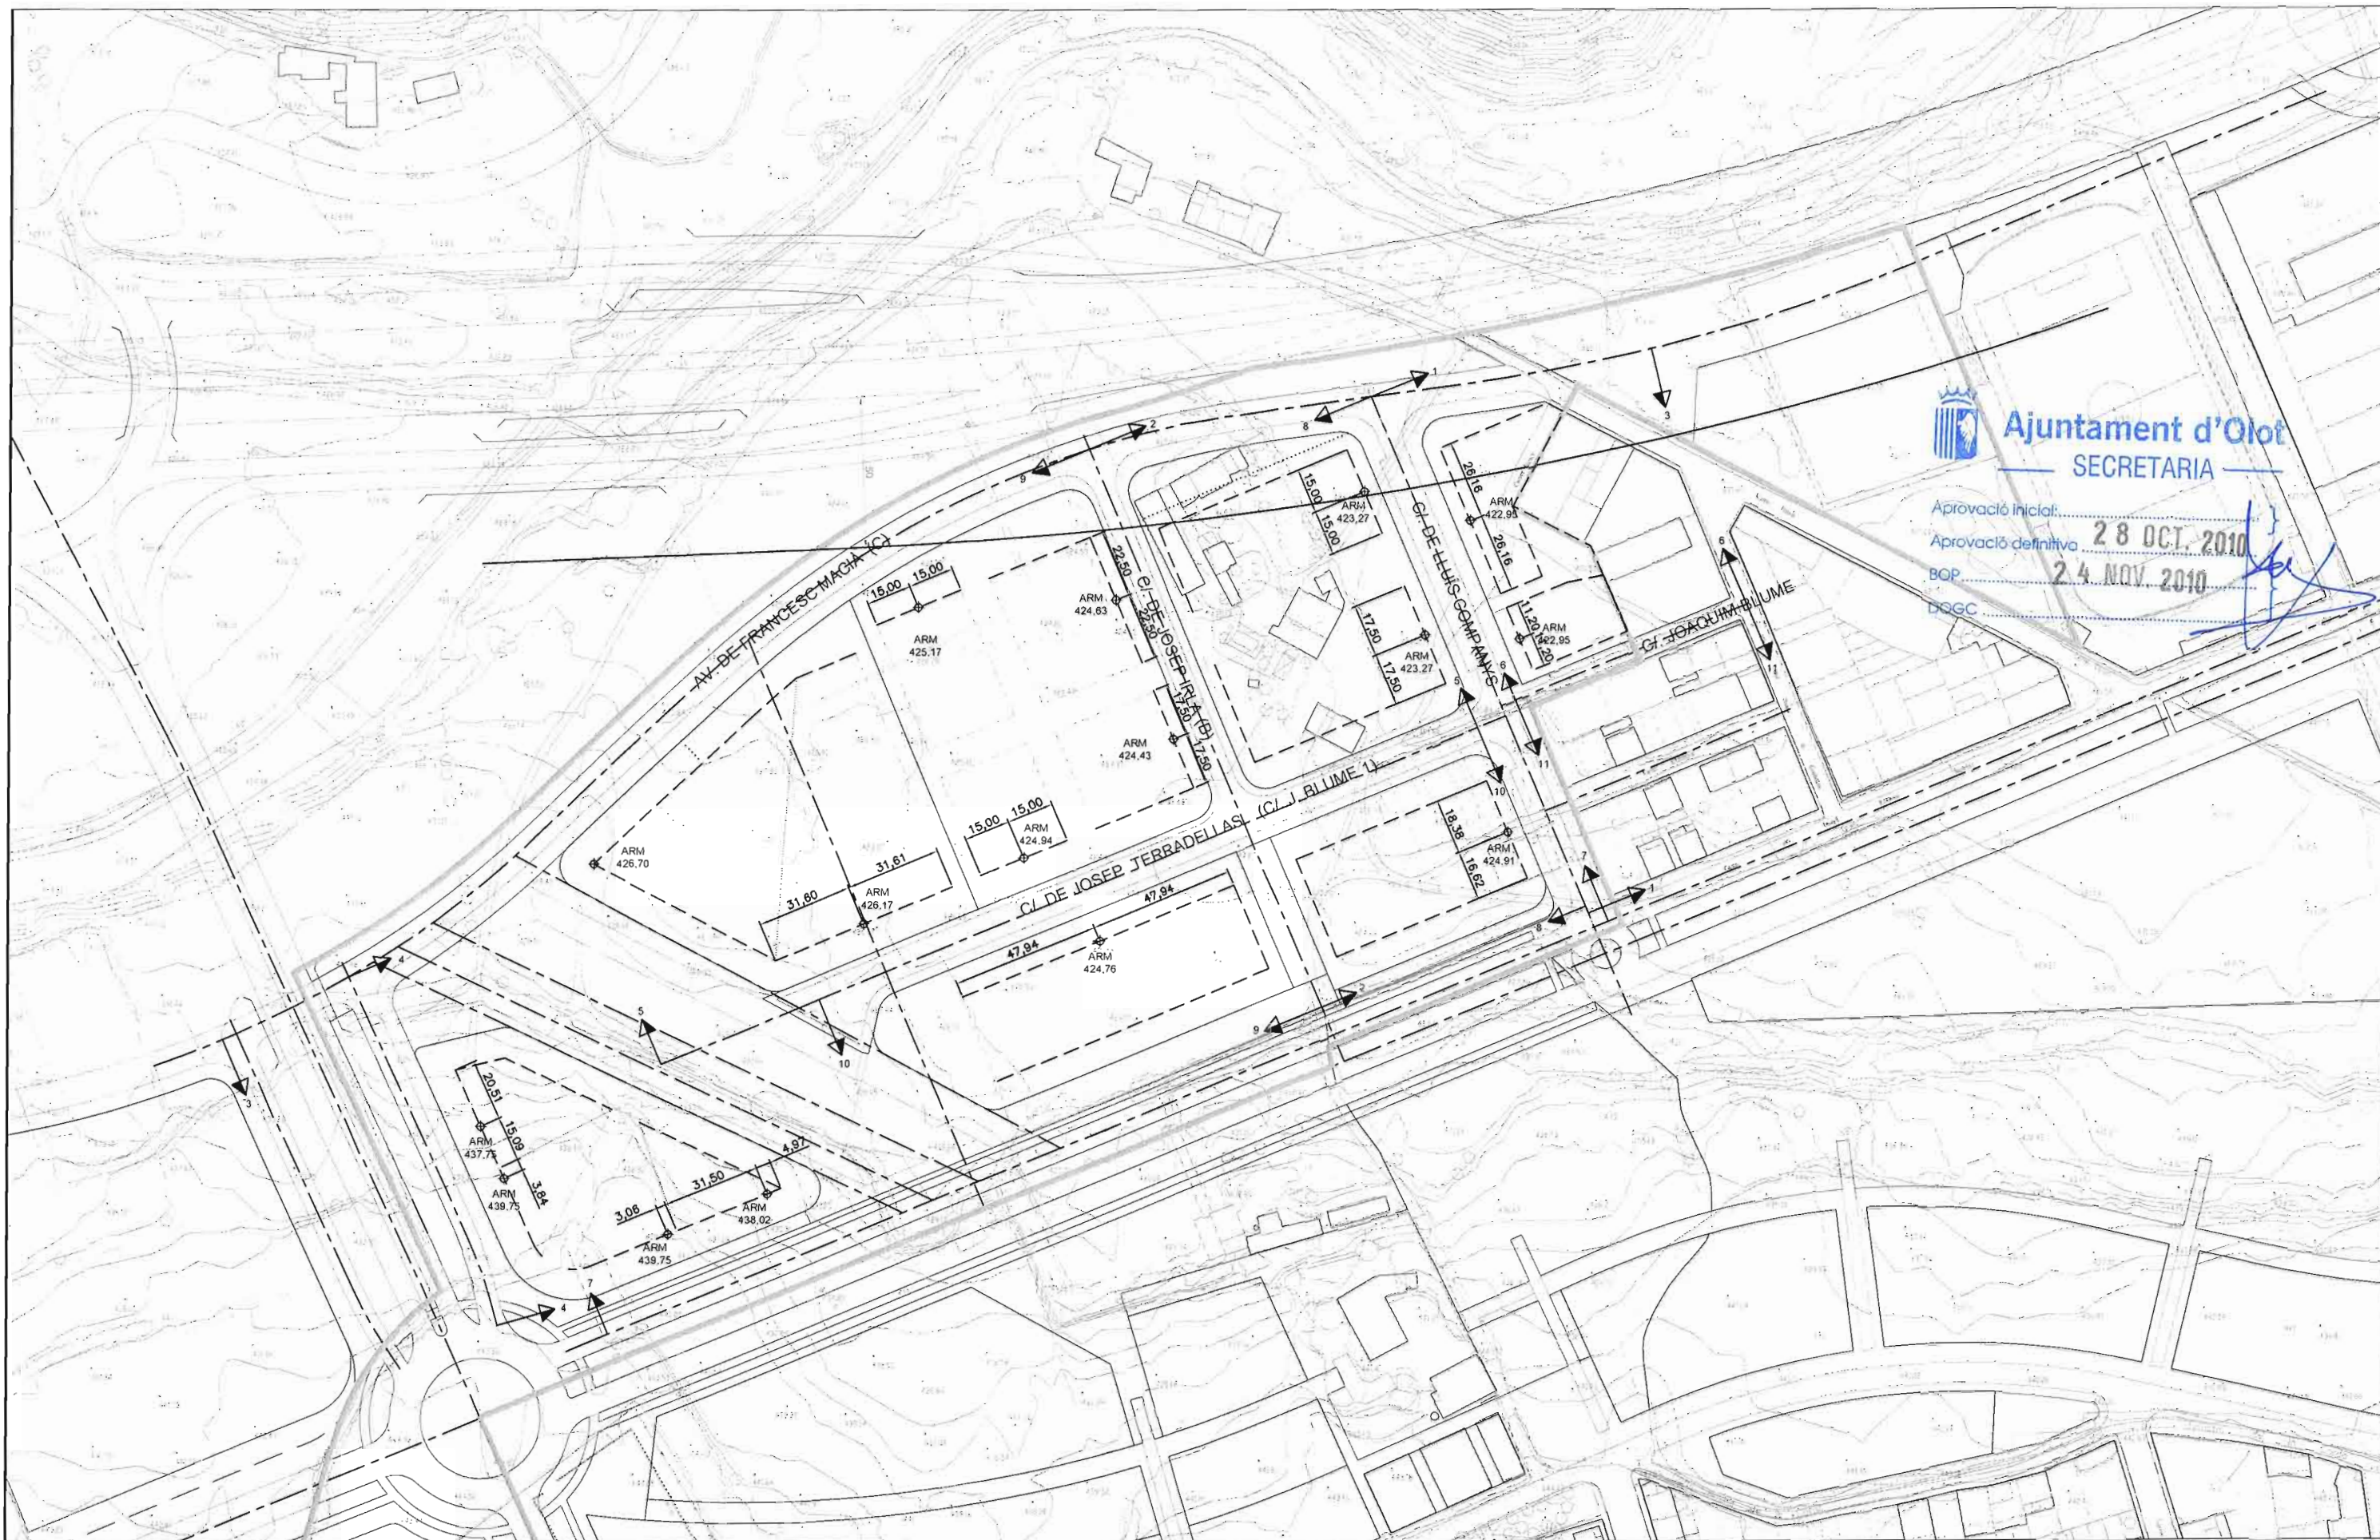

Aprovació inicial:
 Aprovació definitiva: **28 OCT. 2010**
 BOP: **24 NOV. 2010**
 DOGC:

⊕ PUNT D'APLICACIÓ ALÇADA REGULADORA MÀXIMA
 - - - - - CANVI D'ALÇADA REGULADORA MÀXIMA