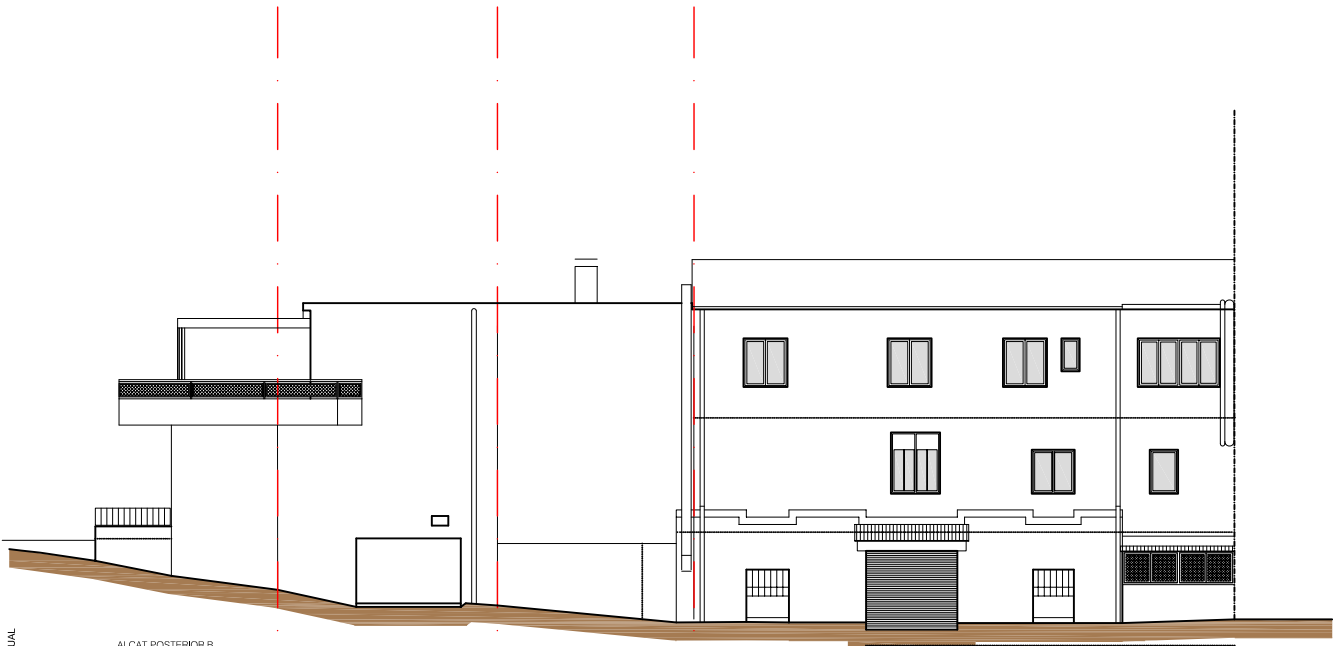

ALÇAT POSTERIOR B

alçats
2.2 estat actual
0 2 4 10 m.
ESCALA ORIGINAL 1:200 A3